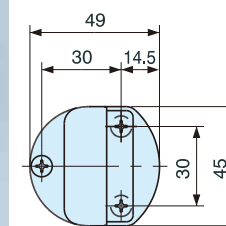

- ●カールプラグ、木ネジ取付け
- ●⊕木ネジφ4.1×32ℓ付
- ●カールプラグは別途手配して下さい。