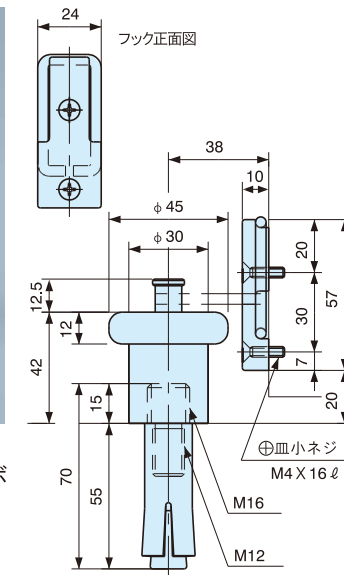

床付け戸当り RC-008G

- 無指向型
- グリップアンカー・アンカーボルト取付け
- グリップアンカー M12×50φ・アンカーボルト付

床付け戸当り RC-008A

- 無指向型
- オールアンカー取付け
- オールアンカー M10×60φ付

床付け戸当り RC-008GL

- 無指向型
- グリップアンカー・アンカーボルト取付け
- グリップアンカー M12×50φ・アンカーボルト付

床付け戸当り RC-008AL

- 無指向型
- オールアンカー取付け
- 全長、オールアンカーのサイズは下表参照下さい。

単位:mm

型番	A	B	C	D	E	F
RC-008AL	80	M10	25	35	60	29
RC-008AL L=35	35	M10	12	48	60	15
RC-008AL L=100	100	M12	20	40	60	30
RC-008AL L=120	120	M12	20	40	60	30
RC-008AL L=150	150	M12	20	40	60	30

床付け戸当り(無指向型)

床付け戸当り RC-008GS

- 無指向型
- グリップアンカー・アンカーボルト取付け
- グリップアンカー M12×50φ・アンカーボルト付

床付け戸当り RC-008AS

- 無指向型
- オールアンカー取付け
- オールアンカー M10×60φ付

床付け戸当り RC-008 OA

- 無指向型
- アンカーボルト取付け
- OA用アンカーボルトセット付

床付け戸当り RC-008A OA