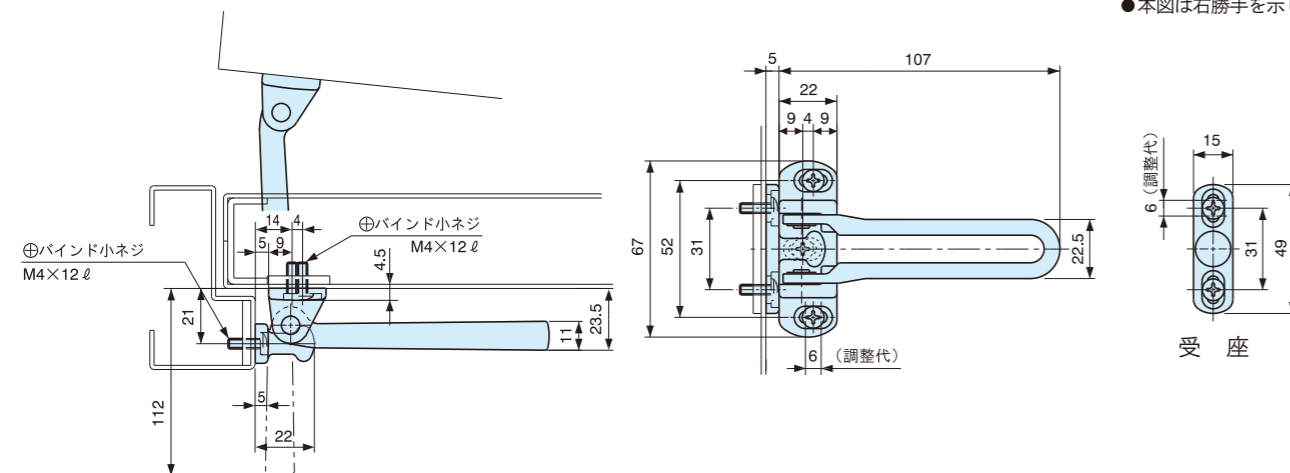

●本図は右勝手を示します。