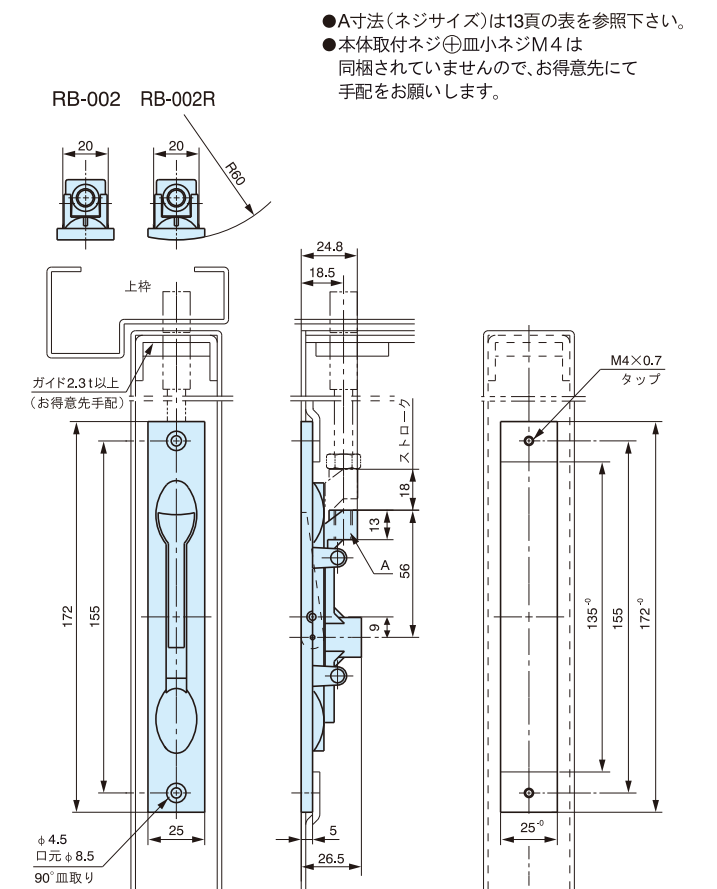

ドアガード

RH-202N (耐震ドア対応型)

面内変形1/120対応 (DW900以下)

●本図は右勝手を示します。

RH-304N (耐震ドア対応型)

面内変形1/120対応 (DW900以下)

●本図は右勝手を示します。

フランス落し

種別一覧表

適用ドア	型番	ロッド	本体幅 (mm)	材質	仕上げ	頁
アルミ スチールドア用	RB-001	お得意先にて 手配下さい。	23	亜鉛ダイカスト合金	サチライト クロム	12
	RB-001R					
	RB-002		25			13
	RB-002R					
木製ドア用	RB-002W	全長 135 mm	20		ダブルニッケル	14
	RB-002W 部品付き					
パーテーションドア用	RB-007	別途手配下さい。	20			
点検口用 (ロッドの材質は、ステンレス)	RB-009SU	全長 150 mm	15		サチライト クロム	15
	RB-009SU ロッドL=300	全長 300 mm				
	RB-009SU ロッドL=500	全長 500 mm				

フランス落し

RB-002/RB-002R

RB-001/RB-001R

ロッド取付け部のネジサイズ (RB-001/RB-001R/RB-002/RB-002R)

●ロッド取付け部の雌ネジは、ミリネジ仕様とインチネジ仕様を用意しています。
ご注文の際は、型番の末尾にミリまたはインチをご指示下さい。
(例) RB-001Rミリ

型番	ロッド取付け部のネジサイズ (A寸法)	
	ミリネジ	インチネジ
RB-001	M8×1.25	5/16"–18UNC
RB-001R		
RB-002		
RB-002R		