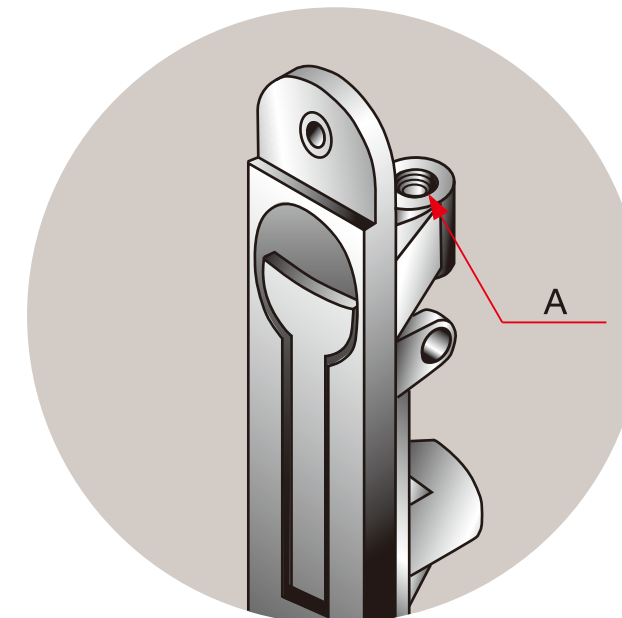

フランス落し

RB-002/RB-002R

RB-001/RB-001R

ロッド取付け部のネジサイズ (RB-001/RB-001R/RB-002/RB-002R)

●ロッド取付け部の雌ネジは、ミリネジ仕様とインチネジ仕様を用意しています。
ご注文の際は、型番の末尾にミリまたはインチをご指示下さい。
(例) RB-001Rミリ

型番	ロッド取付け部のネジサイズ (A寸法)	
	ミリネジ	インチネジ
RB-001	M8×1.25	5/16"–18UNC
RB-001R		
RB-002		
RB-002R		