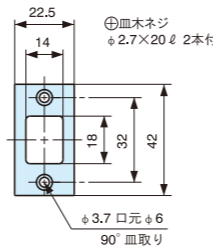

フランス落し

RB-002W

●本体取付ネジ⊕皿小ネジM4は同梱されていませんので、お得意先にて手配をお願いします。

フランス落し

RB-007

●本体取付ネジ⊕皿小ネジM4は同梱されていませんので、お得意先にて手配をお願いします。

RB-002W用付属部品

キャップ

上座 (t=1.5)

ロッド

ガイド

本体取付用ネジ
⊕皿木ネジ
φ2.7×20 ℓ 4本付

RB-009SU

型番	L	A	B
RB-009SU	150	94.5	137
RB-009SU L=300	300	244.5	287
RB-009SU L=500	500	444.5	487

●本体取付ネジサッシ用⊕皿小ネジM4は同梱されていませんので、お得意先にて手配をお願いします。
●ロッドの材質は、ステンレスです。