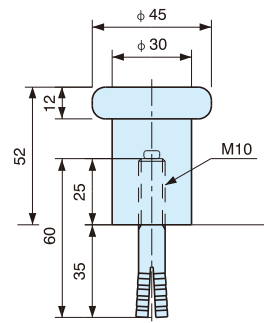

床付け戸当り RC-008G

- 無指向型
- グリップアンカー・アンカーボルト取付け
- グリップアンカー M12×50φ・アンカーボルト付

床付け戸当り RC-008A

- 無指向型
- オールアンカー取付け
- オールアンカー M10×60φ付

床付け戸当り RC-008GL

- 無指向型
- グリップアンカー・アンカーボルト取付け
- グリップアンカー M12×50φ・アンカーボルト付

床付け戸当り RC-008AL

- 無指向型
- オールアンカー取付け
- 全長、オールアンカーのサイズは下表参照下さい。

単位:mm

型番	A	B	C	D	E	F
RC-008AL	80	M10	25	35	60	29
RC-008AL L=35	35	M10	12	48	60	15
RC-008AL L=100	100	M12	20	40	60	30
RC-008AL L=120	120	M12	20	40	60	30
RC-008AL L=150	150	M12	20	40	60	30