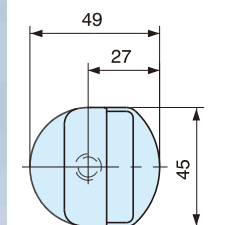

- ●オールアンカー取付け
- ●オールアンカー-M10×50ℓ付