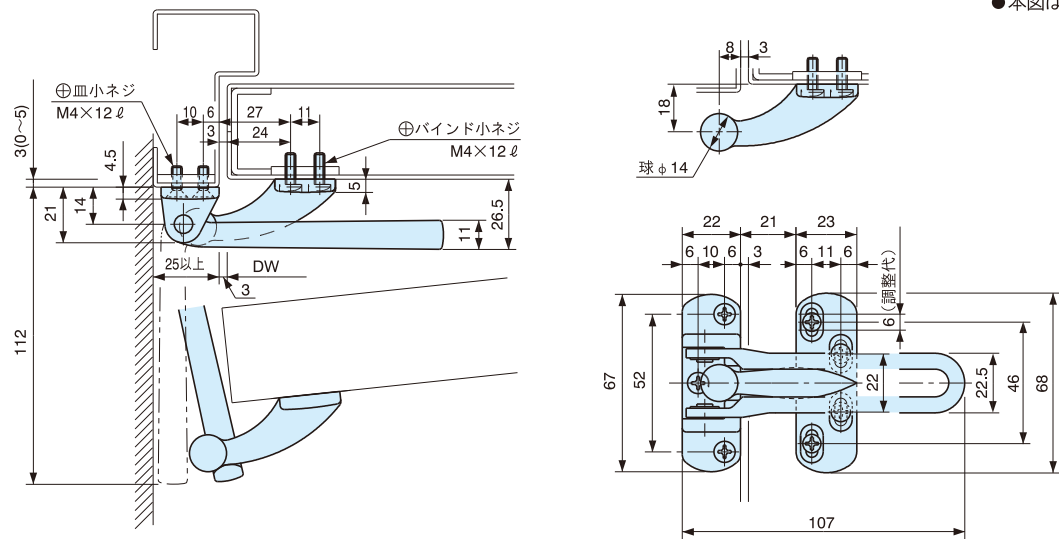

※ 標準品の納期・価格につきましては、最寄りの営業所へお問い合わせください。

* ドア巾 900mm 以下に対応

注意

アームの中に指などを入れないでください。
ドアが開いた際にアームと受座に指などが挟まれ、
思わぬ怪我をする危険があります。

RH-001N

●本図は左勝手を示します。

ドアガード

RH-007N (ゴム付き)