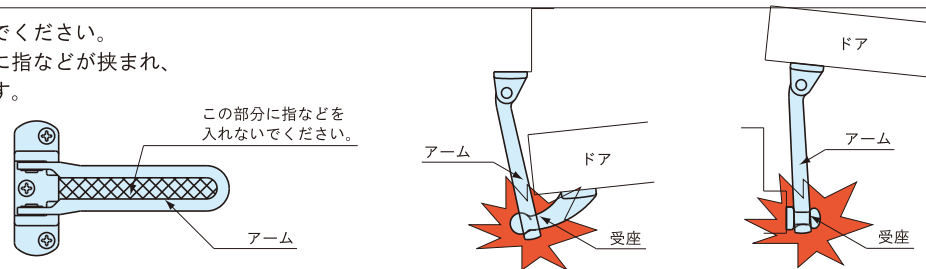

※ 標準品の納期・価格につきましては、最寄りの営業所へお問い合わせください。

* ドア巾 900mm 以下に対応

注意

アームの中に指などを入れないでください。
ドアが開いた際にアームと受座に指などが挟まれ、
思わぬ怪我をする危険があります。

RH-001N

●本図は左勝手を示します。

ドアガード

RH-007N (ゴム付き)