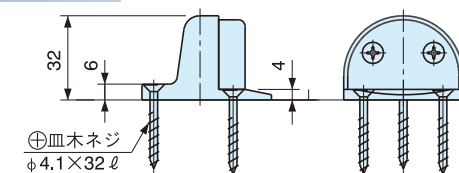

- ●カールプラグ、木ネジ取付け
- ●⊕木ネジφ4.1×32ℓ付
- ●カールプラグは別途手配して下さい。