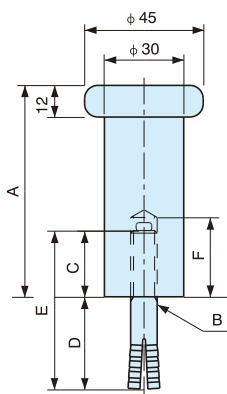

床付け戸当り RC-008G

- 無指向型
- グリップアンカー・アンカーボルト取付け
- グリップアンカー M12×50φ・アンカーボルト付

床付け戸当り RC-008A

- 無指向型
- オールアンカー取付け
- オールアンカー M10×60φ付

床付け戸当り RC-008GL

- 無指向型
- グリップアンカー・アンカーボルト取付け
- グリップアンカー M12×50φ・アンカーボルト付

床付け戸当り RC-008AL

- 無指向型
- オールアンカー取付け
- 全長、オールアンカーのサイズは下表参照下さい。

単位:mm

型番	A	B	C	D	E	F
RC-008AL	80	M10	25	35	60	29
RC-008AL L=35	35	M10	12	48	60	15
RC-008AL L=100	100	M12	20	40	60	30
RC-008AL L=120	120	M12	20	40	60	30
RC-008AL L=150	150	M12	20	40	60	30