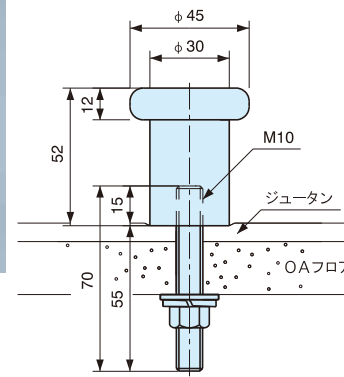

床付け戸当り(無指向型)

床付け戸当り RC-008G

- ●無指向型
- ●グリップアンカー・アンカーボルト取付け
- ●グリップアンカー M12×50φ・アンカーボルト付

床付け戸当り RC-008A

- ●無指向型
- ●オールアンカー取付け
- ●オールアンカー M10×60φ付

床付け戸当り RC-008GL

- ●無指向型
- ●グリップアンカー・アンカーボルト取付け
- ●グリップアンカー M12×50φ・アンカーボルト付

床付け戸当り RC-008AL

- ●無指向型
- ●オールアンカー取付け
- ●全長、オールアンカーのサイズは下表参照下さい。

単位:mm

型番	A	B	C	D	E	F
RC-008AL	80	M10	25	35	60	29
RC-008AL L=35	35	M10	12	48	60	15
RC-008AL L=100	100	M12	20	40	60	30
RC-008AL L=120	120	M12	20	40	60	30
RC-008AL L=150	150	M12	20	40	60	30

床付け戸当り(無指向型)

床付け戸当り RC-008GS

- ●無指向型
- ●グリップアンカー・アンカーボルト取付け
- ●グリップアンカー M12×50φ・アンカーボルト付

床付け戸当り RC-008AS

- ●無指向型
- ●オールアンカー取付け
- ●オールアンカー M10×60φ付

床付け戸当り RC-008 OA

- ●無指向型
- ●アンカーボルト取付け
- ●OA用アンカーボルトセット付

床付け戸当り RC-008A OA

- ●無指向型
- ●アンカーボルト取付け
- ●OA用アンカーボルトセット付

床付け戸当り RC-008GJ

- ●無指向型
- ●グリップアンカー・アンカーボルト取付け
- ●ジュータン用
- ●Jスペーサ付き
- ●グリップアンカー M12×50φ・アンカーボルト付

ジュータン用スペーサ Jスペーサ