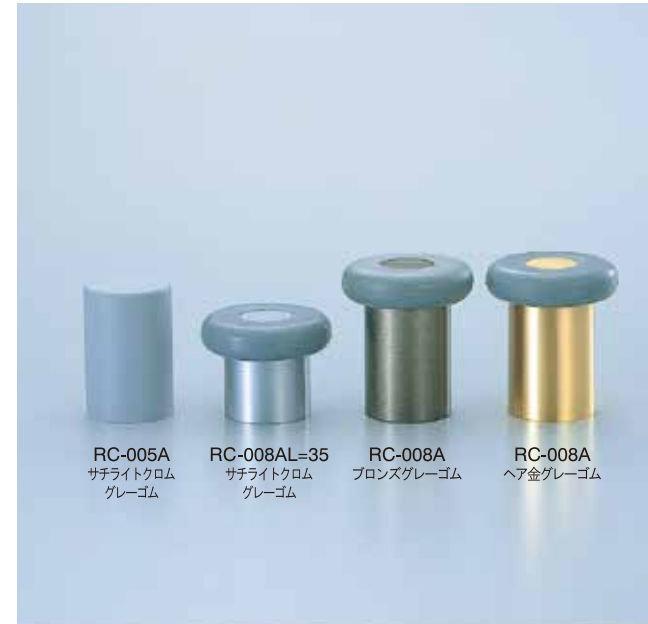

戸当り

準標準品

仕上げ一覧表

種別	型番	標準仕上げ	準標準仕上げ					
		サチライトクロム	黒ゴム		グレーゴム			
			ヘア金	ブロンズ	サチライトクロム	ヘア金	ブロンズ	
床付け用	RC-005A	○				○		
	RC-007W	○						
	RC-007A	○						
	RC-008G	○						
	RC-008GL	○						
	RC-008GS	○						
	RC-008GJ	○						
	RC-008 OA	○						
	RC-008A	○	○	○	○	○	○	○
	RC-008AL L=35	○	○	○	○	○	○	○
	RC-008AL L=80	○	○	○	○	○	○	○
	RC-008AL L=100	○	○	○	○	○	○	○
	RC-008AL L=120	○	○	○	○	○	○	○
	RC-008AL L=150	○	○	○	○	○	○	○
	RC-008AS	○	○	○	○	○	○	○
RC-008A OA	○	○	○	○	○	○	○	
巾木付け用	RC-009G	○						
	RC-009A	○	○	○	○	○	○	○
	RC-009AL L=100	○	○	○	○	○	○	○
	RC-009AL L=150	○	○	○	○	○	○	○

※準標準品の納期・価格につきましては、最寄りの営業所へお問い合わせください。