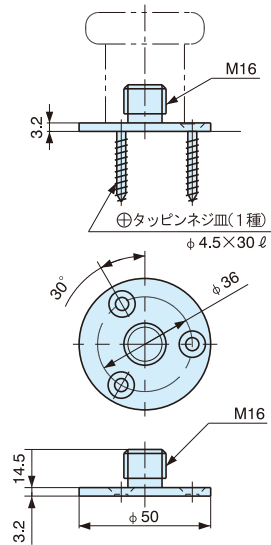

- 無指向型
- オールアンカー取付け
- 全長、オールアンカーのサイズは下表参照下さい。

単位:mm

型番	A	B	C	D	E	F
RC-008AL	80	M10	25	35	60	29
RC-008AL L=35	35	M10	12	48	60	15
RC-008AL L=100	100	M12	20	40	60	30
RC-008AL L=120	120	M12	20	40	60	30
RC-008AL L=150	150	M12	20	40	60	30

巾木付け戸当り RC-009A/RC-009AL

- オールアンカー
取付け
- オールアンカー
M10×60φ付

取付け座

取付け座 RC-W

- タッピンネジ取付け
- タッピンネジ皿φ4.5×30φ付

取付け座 RC-WA

- タッピンネジ取付け
- タッピンネジ皿φ4×30φ付

戸当り