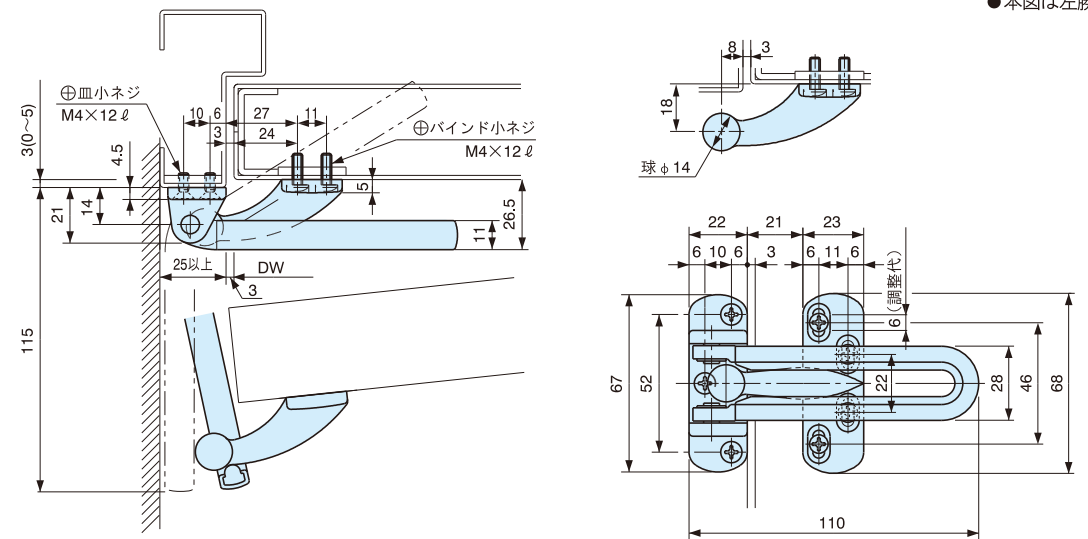

●本図は左勝手を示します。