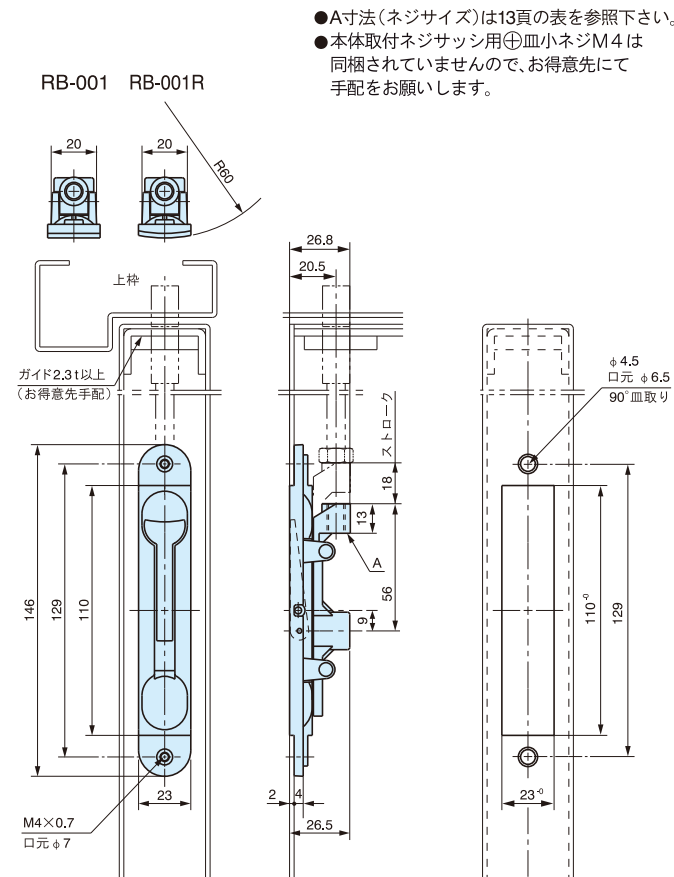

- 無指向型
- オールアンカー取付け
- 全長、オールアンカーのサイズは下表参照下さい。

単位:mm

型番	A	B	C	D	E	F
RC-008AL	80	M10	25	35	60	29
RC-008AL L=35	35	M10	12	48	60	15
RC-008AL L=100	100	M12	20	40	60	30
RC-008AL L=120	120	M12	20	40	60	30
RC-008AL L=150	150	M12	20	40	60	30

種別一覧表

適用ドア	型番	ロッド	本体幅 (mm)	材質	仕上げ	頁
アルミ スチールドア用	RB-001	お得意先にて 手配下さい。	23	亜鉛ダイカスト合金	サチライト クロム	12
	RB-001R					
	RB-002		25			13
	RB-002R					
木製ドア用	RB-002W	全長 135 mm	20		ダブルニッケル	14
	RB-002W 部品付き					
パーテーションドア用	RB-007	別途手配下さい。	20			
点検口用 (ロッドの材質は、ステンレス)	RB-009SU	全長 150 mm	15		サチライト クロム	15
	RB-009SU ロッドL=300	全長 300 mm				
	RB-009SU ロッドL=500	全長 500 mm				

フランス落し

RB-002/RB-002R

RB-001/RB-001R

ロッド取付け部のネジサイズ (RB-001/RB-001R/RB-002/RB-002R)

●ロッド取付け部の雌ネジは、ミリネジ仕様とインチネジ仕様を用意しています。
ご注文の際は、型番の末尾にミリまたはインチをご指示下さい。
(例) RB-001Rミリ

型番	ロッド取付け部のネジサイズ (A寸法)	
	ミリネジ	インチネジ
RB-001	M8×1.25	5/16"–18UNC
RB-001R		
RB-002		
RB-002R		