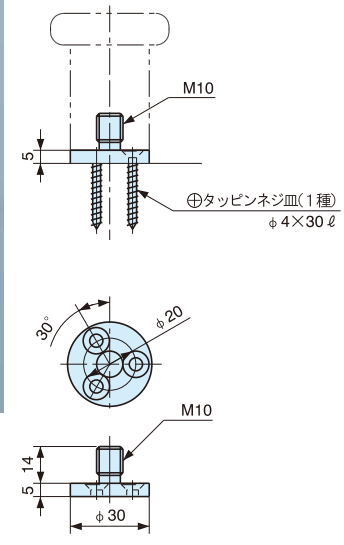

- 無指向型
- オールアンカー取付け
- 全長、オールアンカーのサイズは下表参照下さい。

単位:mm

型番	A	B	C	D	E	F
RC-008AL	80	M10	25	35	60	29
RC-008AL L=35	35	M10	12	48	60	15
RC-008AL L=100	100	M12	20	40	60	30
RC-008AL L=120	120	M12	20	40	60	30
RC-008AL L=150	150	M12	20	40	60	30

巾木付け戸当り RC-009A/RC-009AL

- オールアンカー
取付け
- オールアンカー
M10×60φ付

取付け座

取付け座 RC-W

- タッピンネジ取付け
- タッピンネジ皿φ4.5×30φ付

取付け座 RC-WA

- タッピンネジ取付け
- タッピンネジ皿φ4×30φ付

戸当り