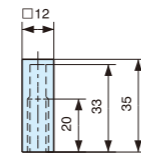

フランス落し

RB-002W

●本体取付ネジ⊕皿小ネジM4は同梱されていませんので、お得意先にて手配をお願いします。

フランス落し

RB-007

●本体取付ネジ⊕皿小ネジM4は同梱されていませんので、お得意先にて手配をお願いします。

RB-002W用付属部品

キャップ

上座 (t=1.5)

ロッド

ガイド

本体取付用ネジ
⊕皿木ネジ
φ2.7×20 ℓ 4本付

RB-009SU

型番	L	A	B
RB-009SU	150	94.5	137
RB-009SU L=300	300	244.5	287
RB-009SU L=500	500	444.5	487

●本体取付ネジサッシ用⊕皿小ネジM4は同梱されていませんので、お得意先にて手配をお願いします。
●ロッドの材質は、ステンレスです。