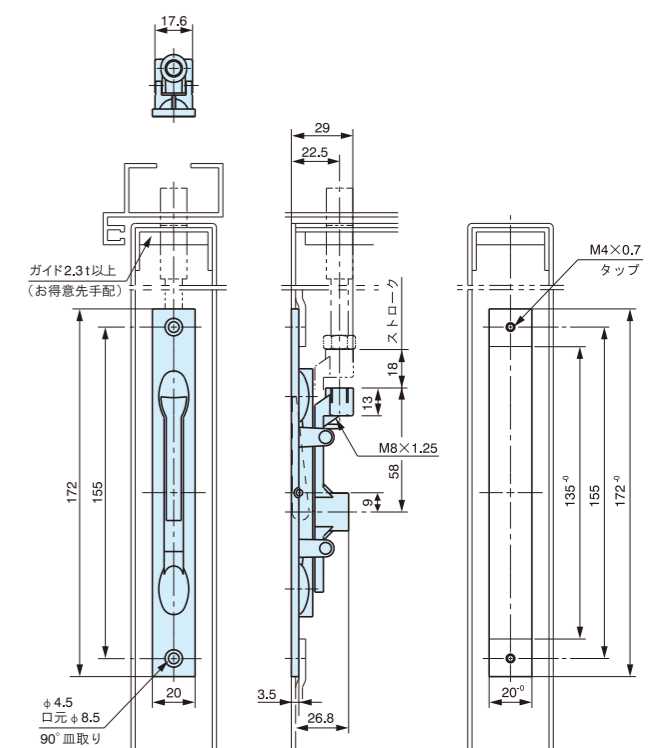

●本体取付ネジ⊕皿小ネジM4は同梱されていませんので、お得意先にて手配をお願いします。