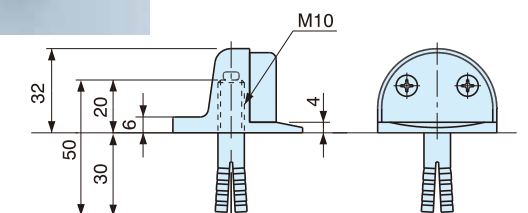

- ●オールアンカー取付け
- ●オールアンカー-M10×50ℓ付