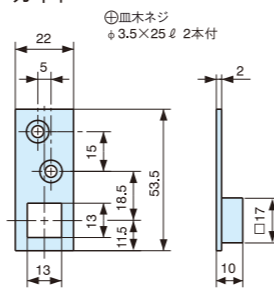

フランス落し

RB-002W

●本体取付ネジ⊕皿小ネジM4は同梱されていませんので、お得意先にて手配をお願いします。

フランス落し

RB-007

●本体取付ネジ⊕皿小ネジM4は同梱されていませんので、お得意先にて手配をお願いします。

RB-002W用付属部品

キャップ

上座 (t=1.5)

ロッド

ガイド

本体取付用ネジ
⊕皿木ネジ
φ2.7×20 ℓ 4本付

RB-009SU

型番	L	A	B
RB-009SU	150	94.5	137
RB-009SU L=300	300	244.5	287
RB-009SU L=500	500	444.5	487

●本体取付ネジサッシ用⊕皿小ネジM4は同梱されていませんので、お得意先にて手配をお願いします。
●ロッドの材質は、ステンレスです。