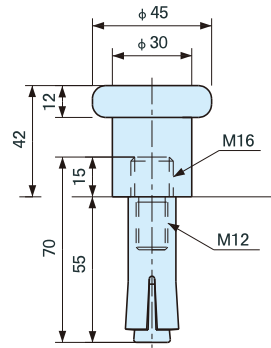

<https://www.ryobi-group.co.jp/>

●各商品カラーは印刷インキの関係で実際の色と異なることもあります。

仕様の変更について……商品の品質改良に伴って仕様の一部を変更する場合がありますので、ご了承ください。

L

2021年7月発行

戸当り

種別一覧表(標準品)

種別	型番	本体長さ (mm)	取付け方式	アンカーサイズ	アンカー径 (mm)	穴径 (mm)	備考	材質	仕上げ	頁		
床付け戸当り	RC-005A	45	オールアンカー	M10	φ10	φ10.5		アルミニウム合金	サチライトクロム + 黒ゴム	3		
	RC-007W	32	木ネジ	φ4.1 (ネジサイズ)				亜鉛 ダイカスト合金				
	RC-007A		オールアンカー	M10	φ10	φ10.5						
	RC-008G	42	グリップアンカー + アンカーボルト	M12	φ17.3	φ18				サチライトクロム + 黒ゴム	4	
	RC-008GL	70					ストップフック付き ジュータン張り用					
	RC-008GS	42					アンカーボルト				OAフロア用	5
	RC-008GJ											
	RC-008 OA	52	オールアンカー	M10	φ10	φ10.5					サチライトクロム + 黒ゴム	4
	RC-008A	80	オールアンカー	M12	φ12	φ12.7						
	RC-008AL	35										
	RC-008AL L=35	100										
	RC-008AL L=100	120										
RC-008AL L=120	150											
RC-008AS	52	アンカーボルト	M10	φ10	φ10.5	ストップフック付き OAフロア用	5					
RC-008A OA												
巾木付け戸当り	RC-009G	83	グリップアンカー + アンカーボルト	M12	φ17.3	φ18		サチライトクロム + 黒ゴム	6			
	RC-009A	100	オールアンカー	M10	φ10	φ10.5						
	RC-009AL L=100						120					
	RC-009AL L=120						150					
RC-009AL L=150												

付属部品

種別	取付け方式	型番	頁
取付け座	タッピンネジ	RC-W	6
		RC-WA	
ジュータン用スペーサ		Jスペーサ	5

床付け戸当り RC-005A

床付け戸当り RC-007W

- カールプラグ、木ネジ取付け
- ⊕木ネジφ4.1×32ℓ付
- カールプラグは別途手配して下さい。

床付け戸当り RC-007A

- オールアンカー取付け
- オールアンカー-M10×50ℓ付

床付け戸当り(無指向型)

床付け戸当り RC-008G

- 無指向型
- グリップアンカー・アンカーボルト取付け
- グリップアンカー M12×50φ・アンカーボルト付

床付け戸当り RC-008A

- 無指向型
- オールアンカー取付け
- オールアンカー M10×60φ付

床付け戸当り RC-008GL

- 無指向型
- グリップアンカー・アンカーボルト取付け
- グリップアンカー M12×50φ・アンカーボルト付

床付け戸当り RC-008AL

- 無指向型
- オールアンカー取付け
- 全長、オールアンカーのサイズは下表参照下さい。

単位:mm

型番	A	B	C	D	E	F
RC-008AL	80	M10	25	35	60	29
RC-008AL L=35	35	M10	12	48	60	15
RC-008AL L=100	100	M12	20	40	60	30
RC-008AL L=120	120	M12	20	40	60	30
RC-008AL L=150	150	M12	20	40	60	30