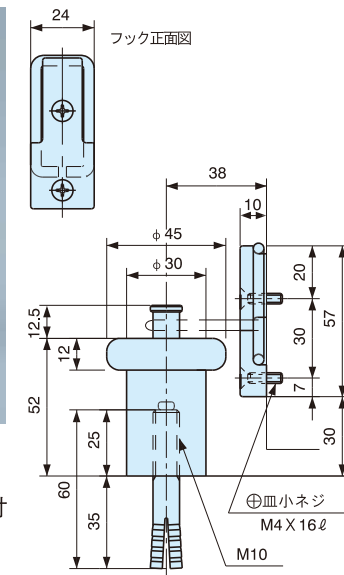

- 無指向型
- オールアンカー取付け
- 全長、オールアンカーのサイズは下表参照下さい。

単位:mm

型番	A	B	C	D	E	F
RC-008AL	80	M10	25	35	60	29
RC-008AL L=35	35	M10	12	48	60	15
RC-008AL L=100	100	M12	20	40	60	30
RC-008AL L=120	120	M12	20	40	60	30
RC-008AL L=150	150	M12	20	40	60	30

床付け戸当り(無指向型)

床付け戸当り RC-008GS

- 無指向型
- グリップアンカー・アンカーボルト取付け
- グリップアンカー M12×50φ・アンカーボルト付

床付け戸当り RC-008AS

- 無指向型
- オールアンカー取付け
- オールアンカー M10×60φ付

床付け戸当り RC-008 OA

- 無指向型
- アンカーボルト取付け
- OA用アンカーボルトセット付

床付け戸当り RC-008A OA