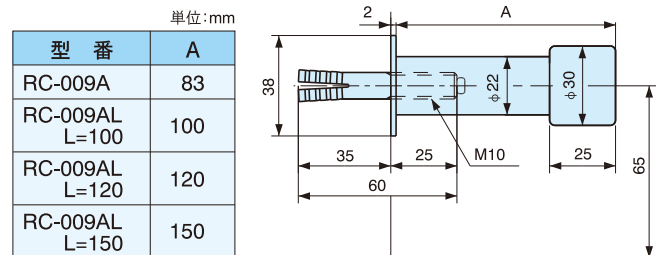

巾木付け戸当り RC-009A/RC-009AL

- ●オールアンカー
  取付け
- ●オールアンカー
  M10×60φ付