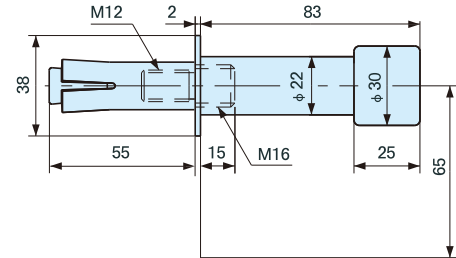

- 無指向型
- オールアンカー取付け
- 全長、オールアンカーのサイズは下表参照下さい。

単位:mm

型番	A	B	C	D	E	F
RC-008AL	80	M10	25	35	60	29
RC-008AL L=35	35	M10	12	48	60	15
RC-008AL L=100	100	M12	20	40	60	30
RC-008AL L=120	120	M12	20	40	60	30
RC-008AL L=150	150	M12	20	40	60	30

- 無指向型
- アンカーボルト取付け
- OA用アンカーボルトセット付

床付け戸当り RC-008GJ

- 無指向型
- グリップアンカー・アンカーボルト取付け
- ジュータン用
- Jスペーサ付き
- グリップアンカー M12×50φ・アンカーボルト付

ジュータン用スペーサ Jスペーサ

巾木付け戸当り

巾木付け戸当り RC-009G

- グリップアンカー
アンカーボルト
取付け
- グリップアンカー
M12×50φ
アンカーボルト付