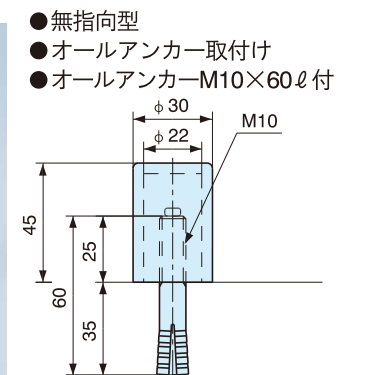

床付け戸当り RC-005A