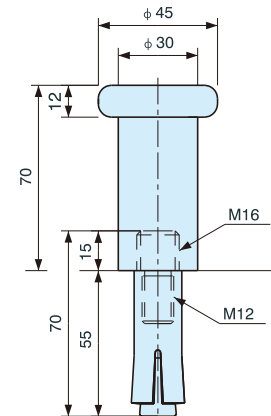

床付け戸当り RC-008G

- 無指向型
- グリップアンカー・アンカーボルト取付け
- グリップアンカー M12×50φ・アンカーボルト付

床付け戸当り RC-008A

- 無指向型
- オールアンカー取付け
- オールアンカー M10×60φ付

床付け戸当り RC-008GL

- 無指向型
- グリップアンカー・アンカーボルト取付け
- グリップアンカー M12×50φ・アンカーボルト付

床付け戸当り RC-008AL

- 無指向型
- オールアンカー取付け
- 全長、オールアンカーのサイズは下表参照下さい。

単位:mm

型番	A	B	C	D	E	F
RC-008AL	80	M10	25	35	60	29
RC-008AL L=35	35	M10	12	48	60	15
RC-008AL L=100	100	M12	20	40	60	30
RC-008AL L=120	120	M12	20	40	60	30
RC-008AL L=150	150	M12	20	40	60	30