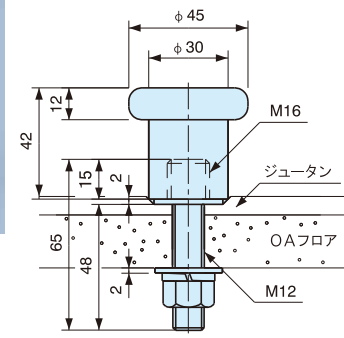

- 無指向型
- オールアンカー取付け
- 全長、オールアンカーのサイズは下表参照下さい。

単位:mm

型番	A	B	C	D	E	F
RC-008AL	80	M10	25	35	60	29
RC-008AL L=35	35	M10	12	48	60	15
RC-008AL L=100	100	M12	20	40	60	30
RC-008AL L=120	120	M12	20	40	60	30
RC-008AL L=150	150	M12	20	40	60	30

床付け戸当り(無指向型)

床付け戸当り RC-008GS

- 無指向型
- グリップアンカー・アンカーボルト取付け
- グリップアンカー M12×50φ・アンカーボルト付

床付け戸当り RC-008AS

- 無指向型
- オールアンカー取付け
- オールアンカー M10×60φ付

床付け戸当り RC-008 OA

- 無指向型
- アンカーボルト取付け
- OA用アンカーボルトセット付

床付け戸当り RC-008A OA