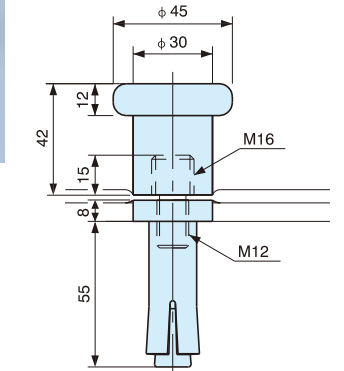

床付け戸当り(無指向型)

床付け戸当り RC-008G

- ●無指向型
- ●グリップアンカー・アンカーボルト取付け
- ●グリップアンカー M12×50φ・アンカーボルト付

床付け戸当り RC-008A

- ●無指向型
- ●オールアンカー取付け
- ●オールアンカー M10×60φ付

床付け戸当り RC-008GL

- ●無指向型
- ●グリップアンカー・アンカーボルト取付け
- ●グリップアンカー M12×50φ・アンカーボルト付

床付け戸当り RC-008AL

- ●無指向型
- ●オールアンカー取付け
- ●全長、オールアンカーのサイズは下表参照下さい。

単位:mm

型番	A	B	C	D	E	F
RC-008AL	80	M10	25	35	60	29
RC-008AL L=35	35	M10	12	48	60	15
RC-008AL L=100	100	M12	20	40	60	30
RC-008AL L=120	120	M12	20	40	60	30
RC-008AL L=150	150	M12	20	40	60	30

床付け戸当り(無指向型)

床付け戸当り RC-008GS

- ●無指向型
- ●グリップアンカー・アンカーボルト取付け
- ●グリップアンカー M12×50φ・アンカーボルト付

床付け戸当り RC-008AS

- ●無指向型
- ●オールアンカー取付け
- ●オールアンカー M10×60φ付

床付け戸当り RC-008 OA

- ●無指向型
- ●アンカーボルト取付け
- ●OA用アンカーボルトセット付

床付け戸当り RC-008A OA

- ●無指向型
- ●アンカーボルト取付け
- ●OA用アンカーボルトセット付

床付け戸当り RC-008GJ

- ●無指向型
- ●グリップアンカー・アンカーボルト取付け
- ●ジュータン用
- ●Jスペーサ付き
- ●グリップアンカー M12×50φ・アンカーボルト付

ジュータン用スペーサ Jスペーサ