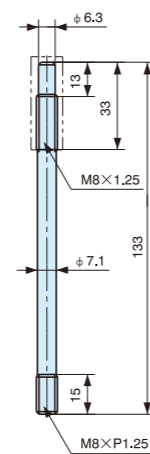

- 無指向型
- オールアンカー取付け
- 全長、オールアンカーのサイズは下表参照下さい。

単位:mm

型番	A	B	C	D	E	F
RC-008AL	80	M10	25	35	60	29
RC-008AL L=35	35	M10	12	48	60	15
RC-008AL L=100	100	M12	20	40	60	30
RC-008AL L=120	120	M12	20	40	60	30
RC-008AL L=150	150	M12	20	40	60	30

フランス落し

RB-002/RB-002R

RB-001/RB-001R

ロッド取付け部のネジサイズ (RB-001/RB-001R/RB-002/RB-002R)

●ロッド取付け部の雌ネジは、ミリネジ仕様とインチネジ仕様を用意しています。
ご注文の際は、型番の末尾にミリまたはインチをご指示下さい。
(例) RB-001Rミリ

型番	ロッド取付け部のネジサイズ (A寸法)	
	ミリネジ	インチネジ
RB-001	M8×1.25	5/16"–18UNC
RB-001R		
RB-002		
RB-002R		

フランス落し

RB-002W

●本体取付ネジ⊕皿小ネジM4は同梱されていませんので、お得意先にて手配をお願いします。

フランス落し

RB-007

●本体取付ネジ⊕皿小ネジM4は同梱されていませんので、お得意先にて手配をお願いします。

RB-002W用付属部品

キャップ

上座 (t=1.5)

ロッド

ガイド

本体取付用ネジ
⊕皿木ネジ
φ2.7×20 ℓ 4本付

RB-009SU

型番	L	A	B
RB-009SU	150	94.5	137
RB-009SU L=300	300	244.5	287
RB-009SU L=500	500	444.5	487

●本体取付ネジサッシ用⊕皿小ネジM4は同梱されていませんので、お得意先にて手配をお願いします。
●ロッドの材質は、ステンレスです。