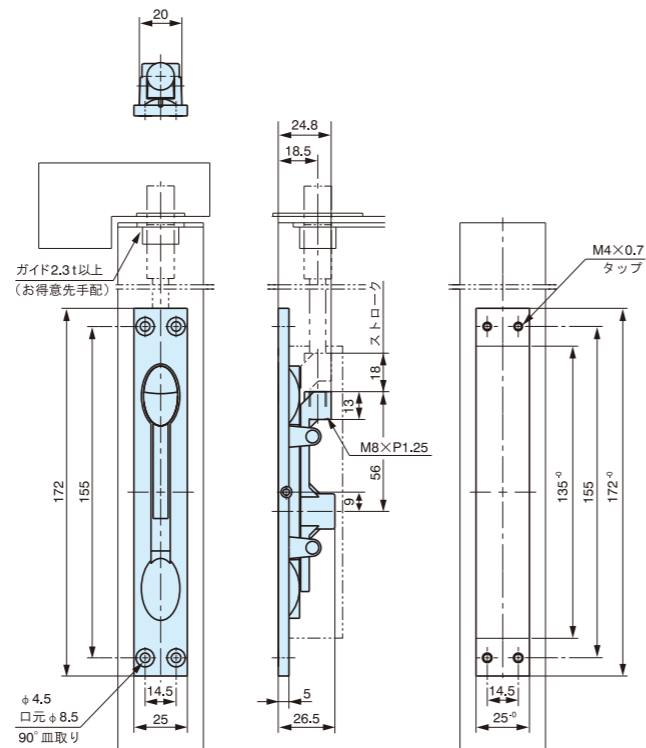

●本体取付ネジ⊕皿小ネジM4は同梱されていませんので、お得意先にて手配をお願いします。