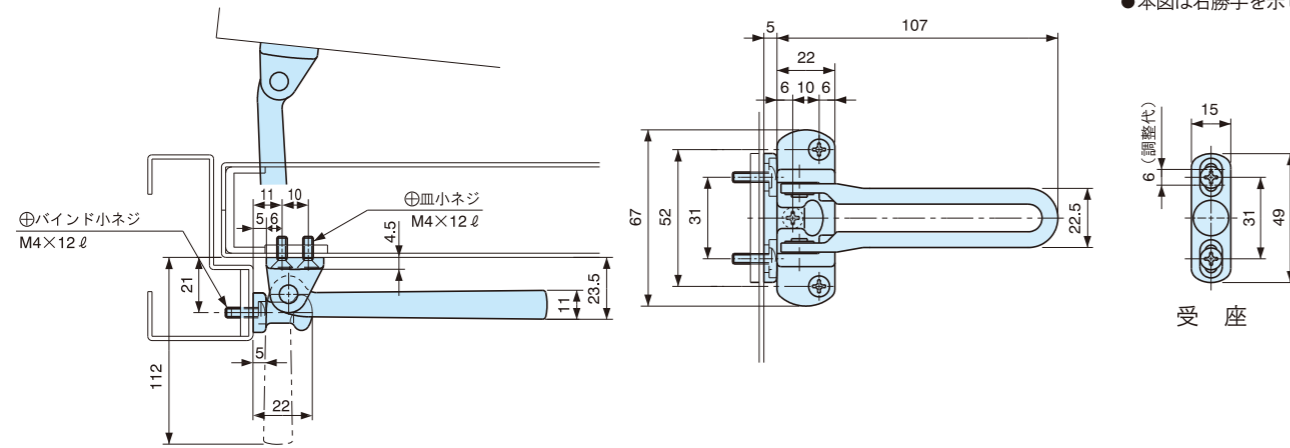

●本図は右勝手を示します。