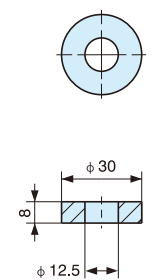

ジュータン用スペーサ Jスペーサ