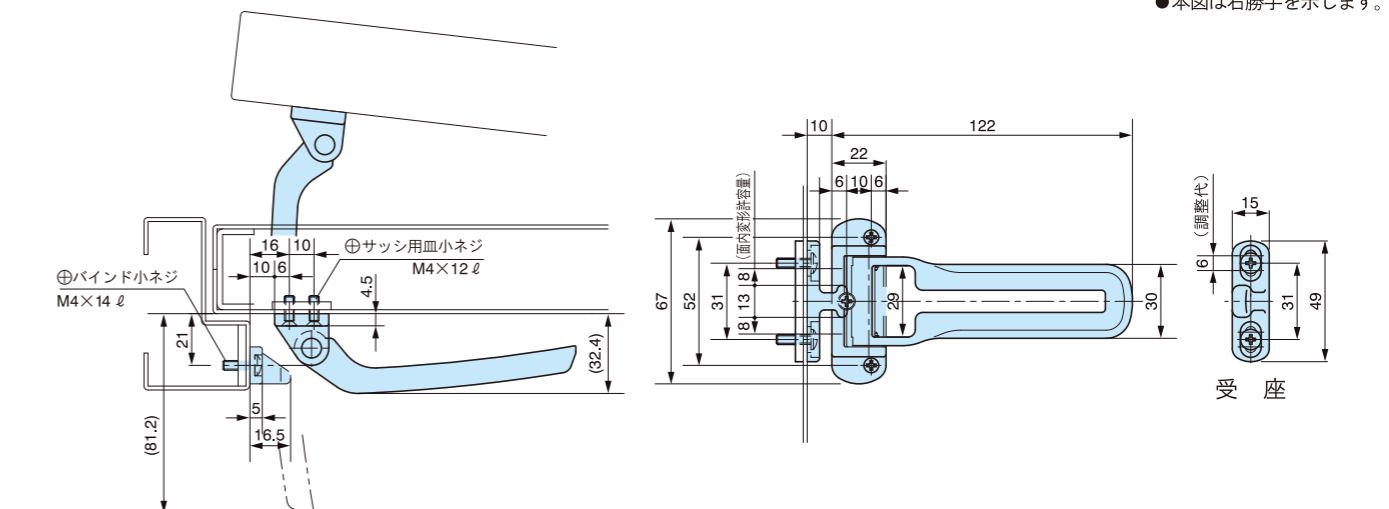

ドアガード

RH-202N (耐震ドア対応型)

面内変形1/120対応 (DW900以下)

●本図は右勝手を示します。

RH-304N (耐震ドア対応型)

面内変形1/120対応 (DW900以下)

●本図は右勝手を示します。

フランス落し