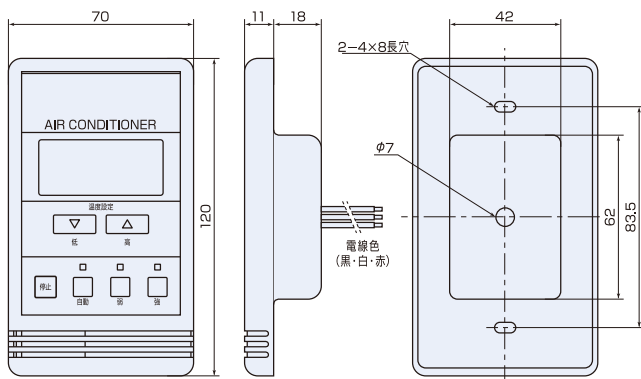

ON/OFF 仕様

タイマー表示仕様

°C/°F 仕様

バックライト仕様

外形図

■RBB-CN

●Ⅲ型

●F型