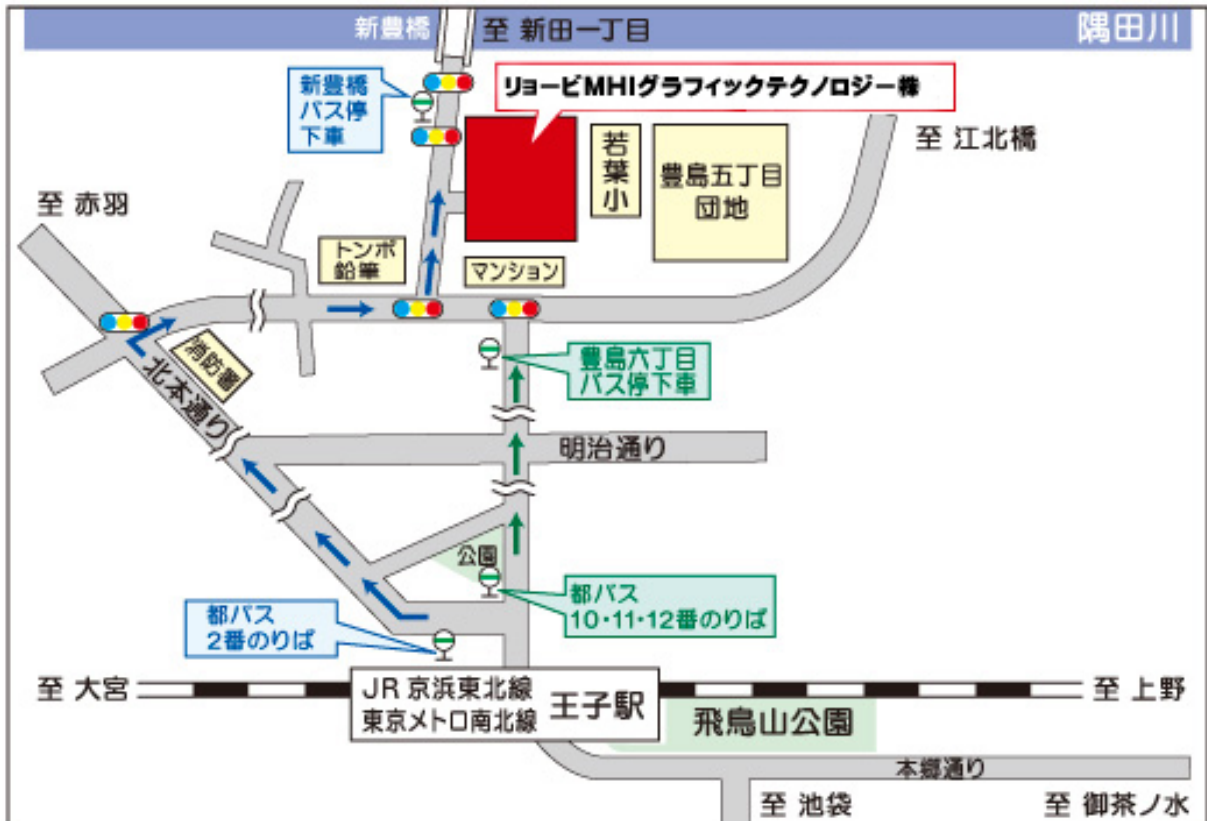

リョービ MHI グラフィックテクノロジー株式会社 東日本支社

〒114-0003 東京都北区豊島 5-2-8 TEL:03-3927-3300

JR 京浜東北線または東京メトロ南北線 **王子駅** から

- (1) 都営バスにて 乗車時間 約 10 分 **新豊橋バス停下車** 徒歩 1 分
 - ・バスのりば： 2 番のりば
 - ・系統番号： 王 55 新田一丁目(ハートアイランド東経由)、ハートアイランド東(循環)
- (2) 都営バスにて 乗車時間 約 7 分 **豊島六丁目バス停下車** 徒歩 3 分
 - ・バスのりば： 10・11・12 番のりば
 - ・系統番号： 王 57 豊島五丁目団地、王 40 宮城循環、王 40 西新井駅前

お車でのお越しはご遠慮ください。