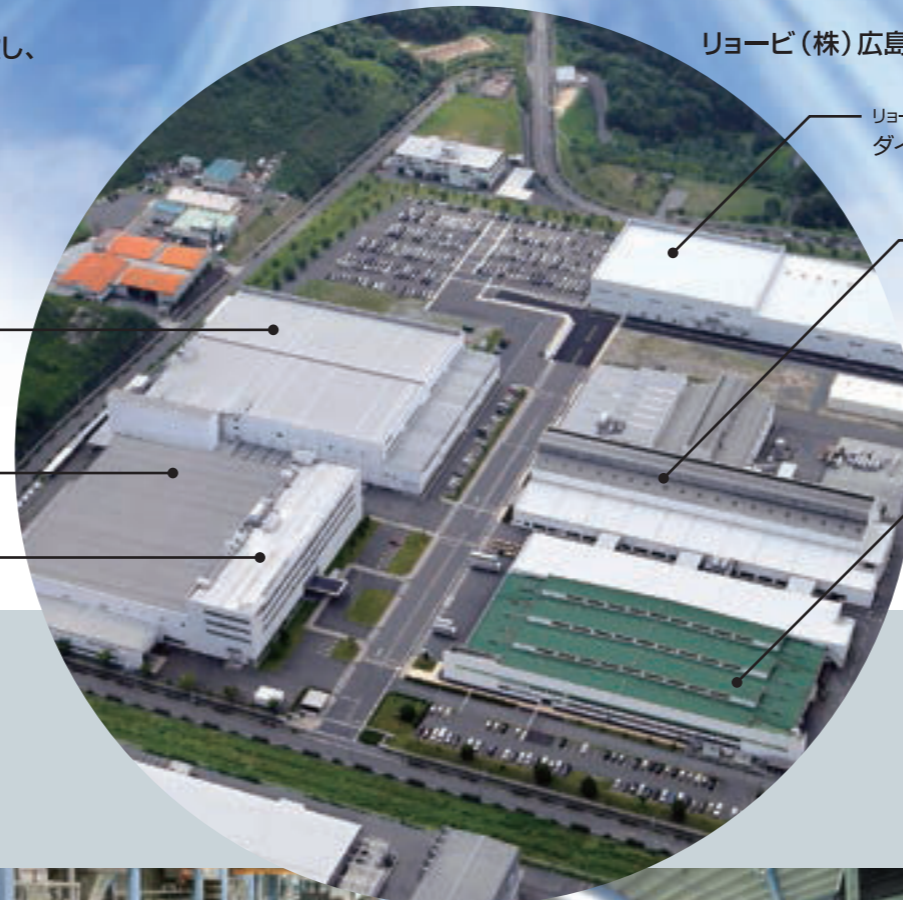

リョービ(株) 広島東工場全景

リョービ(株) ダイカスト金型工場

リョービ(株) ダイカスト鑄造工場

リョービ(株) ダイカスト加工工場

リョービMHIグラフィックテクノロジー(株) 第2工場

リョービMHIグラフィックテクノロジー(株) 第1工場

リョービMHIグラフィックテクノロジー(株) 本社管理棟、ショールーム

<その他展示印刷機>

菊全判オフセット印刷機 DIAMOND V3000LS-4
菊半裁寸延びオフセット印刷機 RYOBI 684X