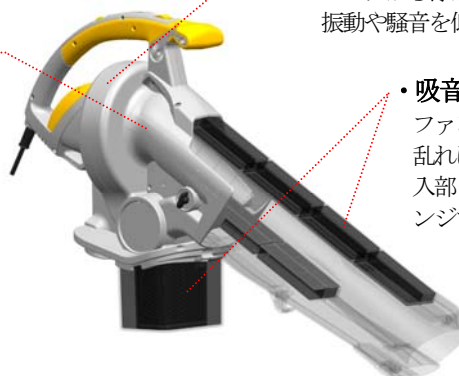

・吸音構造

ファンで発生した空気の乱れによるノイズを、吸入部と排気部の吸音スポンジで吸収。