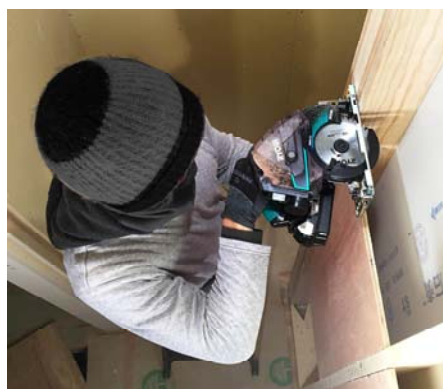

脱着可能なダストボックスでリフォーム・内装工事が快適に！ 「充電式集じん兼用丸ノコ/BNW-180L5」新登場

リョービ株式会社（本社：広島県府中市、代表取締役社長：浦上 彰）は、このたび充電式丸ノコシリーズに18V・集じん兼用タイプを新たに追加し、12月22日に発売いたします。ダストボックスが脱着できるため、作業状況や切断箇所に応じた使い方が可能な高出力の充電式丸ノコです。特に切粉を飛散させたくないリフォームや内装工事現場における作業効率の向上に貢献します。

BNW-180L5

ダストボックスを装着し、切粉の飛散を防止。

丸ノコは主に木材の切断に使われています。新築工事やリフォーム工事の現場で一般的に使用されている電動工具ですが、施工内容によって作業環境が変わるリフォーム工事などの場合、「切粉の飛散を抑えたい」「作業スペースが狭い」「電源や作業時間を気にせず使いたい」といったさまざまな課題があります。

このたび発売する18Vの「充電式集じん兼用丸ノコ/BNW-180L5」は、ダストボックスを脱着式にすることで、作業状況や切断箇所に合わせた使い方が可能になりました。切断時の切粉の飛散を防ぎたい時には集じん丸ノコとして、ダストボックスを外せば通常の丸ノコとして使用できます。ダストボックスは脱着機能に加え、形状も使いやすさを追求。刃先を確認しながらの切断や際切りが可能です。

また、コードレスタイプの充電式のため電源の場所を気にせず使えます。電池は高出力の18Vを採用し、高い切断能力と作業量を実現しました。

さまざまな状況に対応できる脱着式ダストボックスやハイパワーの充電式により、作業者の負担を軽減しリフォームや内装工事現場での作業効率の向上に貢献します。

<用途> 木材、石こうボードなどの切断

<主な特長>

(1) さまざまな作業状況に合わせて、1台2役。

ワンタッチで脱着可能なダストボックスによって、作業現場の状況や用途に合わせた使い方が可能。切粉を飛散させたくない現場では集じん丸ノコとして、飛散を気にしなくてよい現場では通常の丸ノコとして使用できます。

脱着ボタンを押すだけでワンタッチで取り外し可能。取り付けも簡単です。

(2) 使いやすく、高い集じん性能を発揮するボックスデザイン

ダストボックスは、装着した状態でも刃先が見えやすい形状です。フロアの張り替えや開口部での際切りも可能。また、ボックス内部には切粉の逆流を防止するリブを設けており高い集じん性能を発揮します。

(3) 切粉のゴミ捨てもスムーズ

ゴミ捨ては、ダストボックスを取り外しても装着したままでも可能。排出カバーを開けるだけで簡単に捨てることができます。