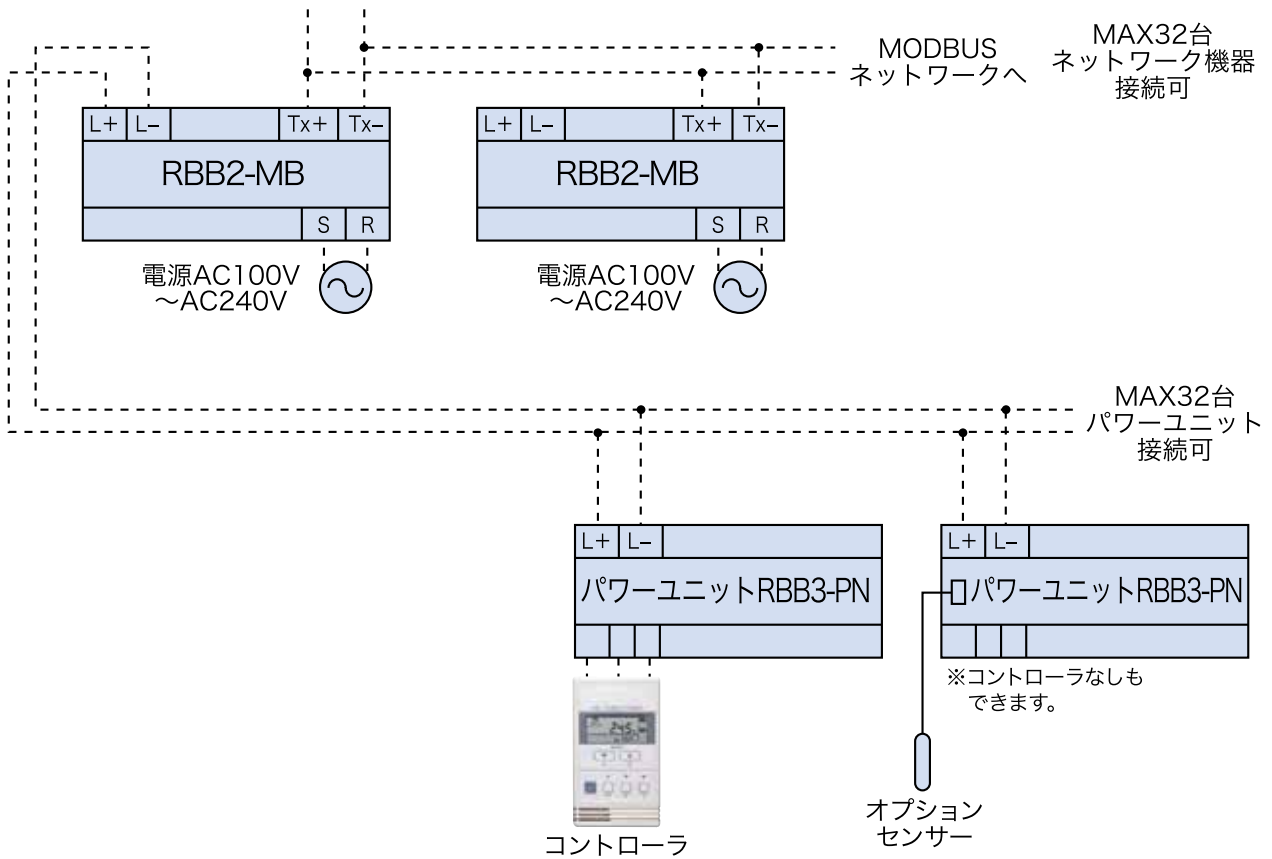

RBB2-MB

エネセイバー通信変換ユニット (MODBUS通信用)

RBB2-MBは、最大32台のパワーユニットをMODBUSネットワークに接続する通信変換ユニットです。
 またRBB-GP2でパワーユニットを監視する時や、RBB-GP2をRBB-LNIに接続する時にも使用します。
 RBB2-MBには表示機能や操作機能はありません。

機種名	標準	RBB2-MB
-----	----	---------

配線要領図

----- 現地配線

外形図

■RBB2-MB