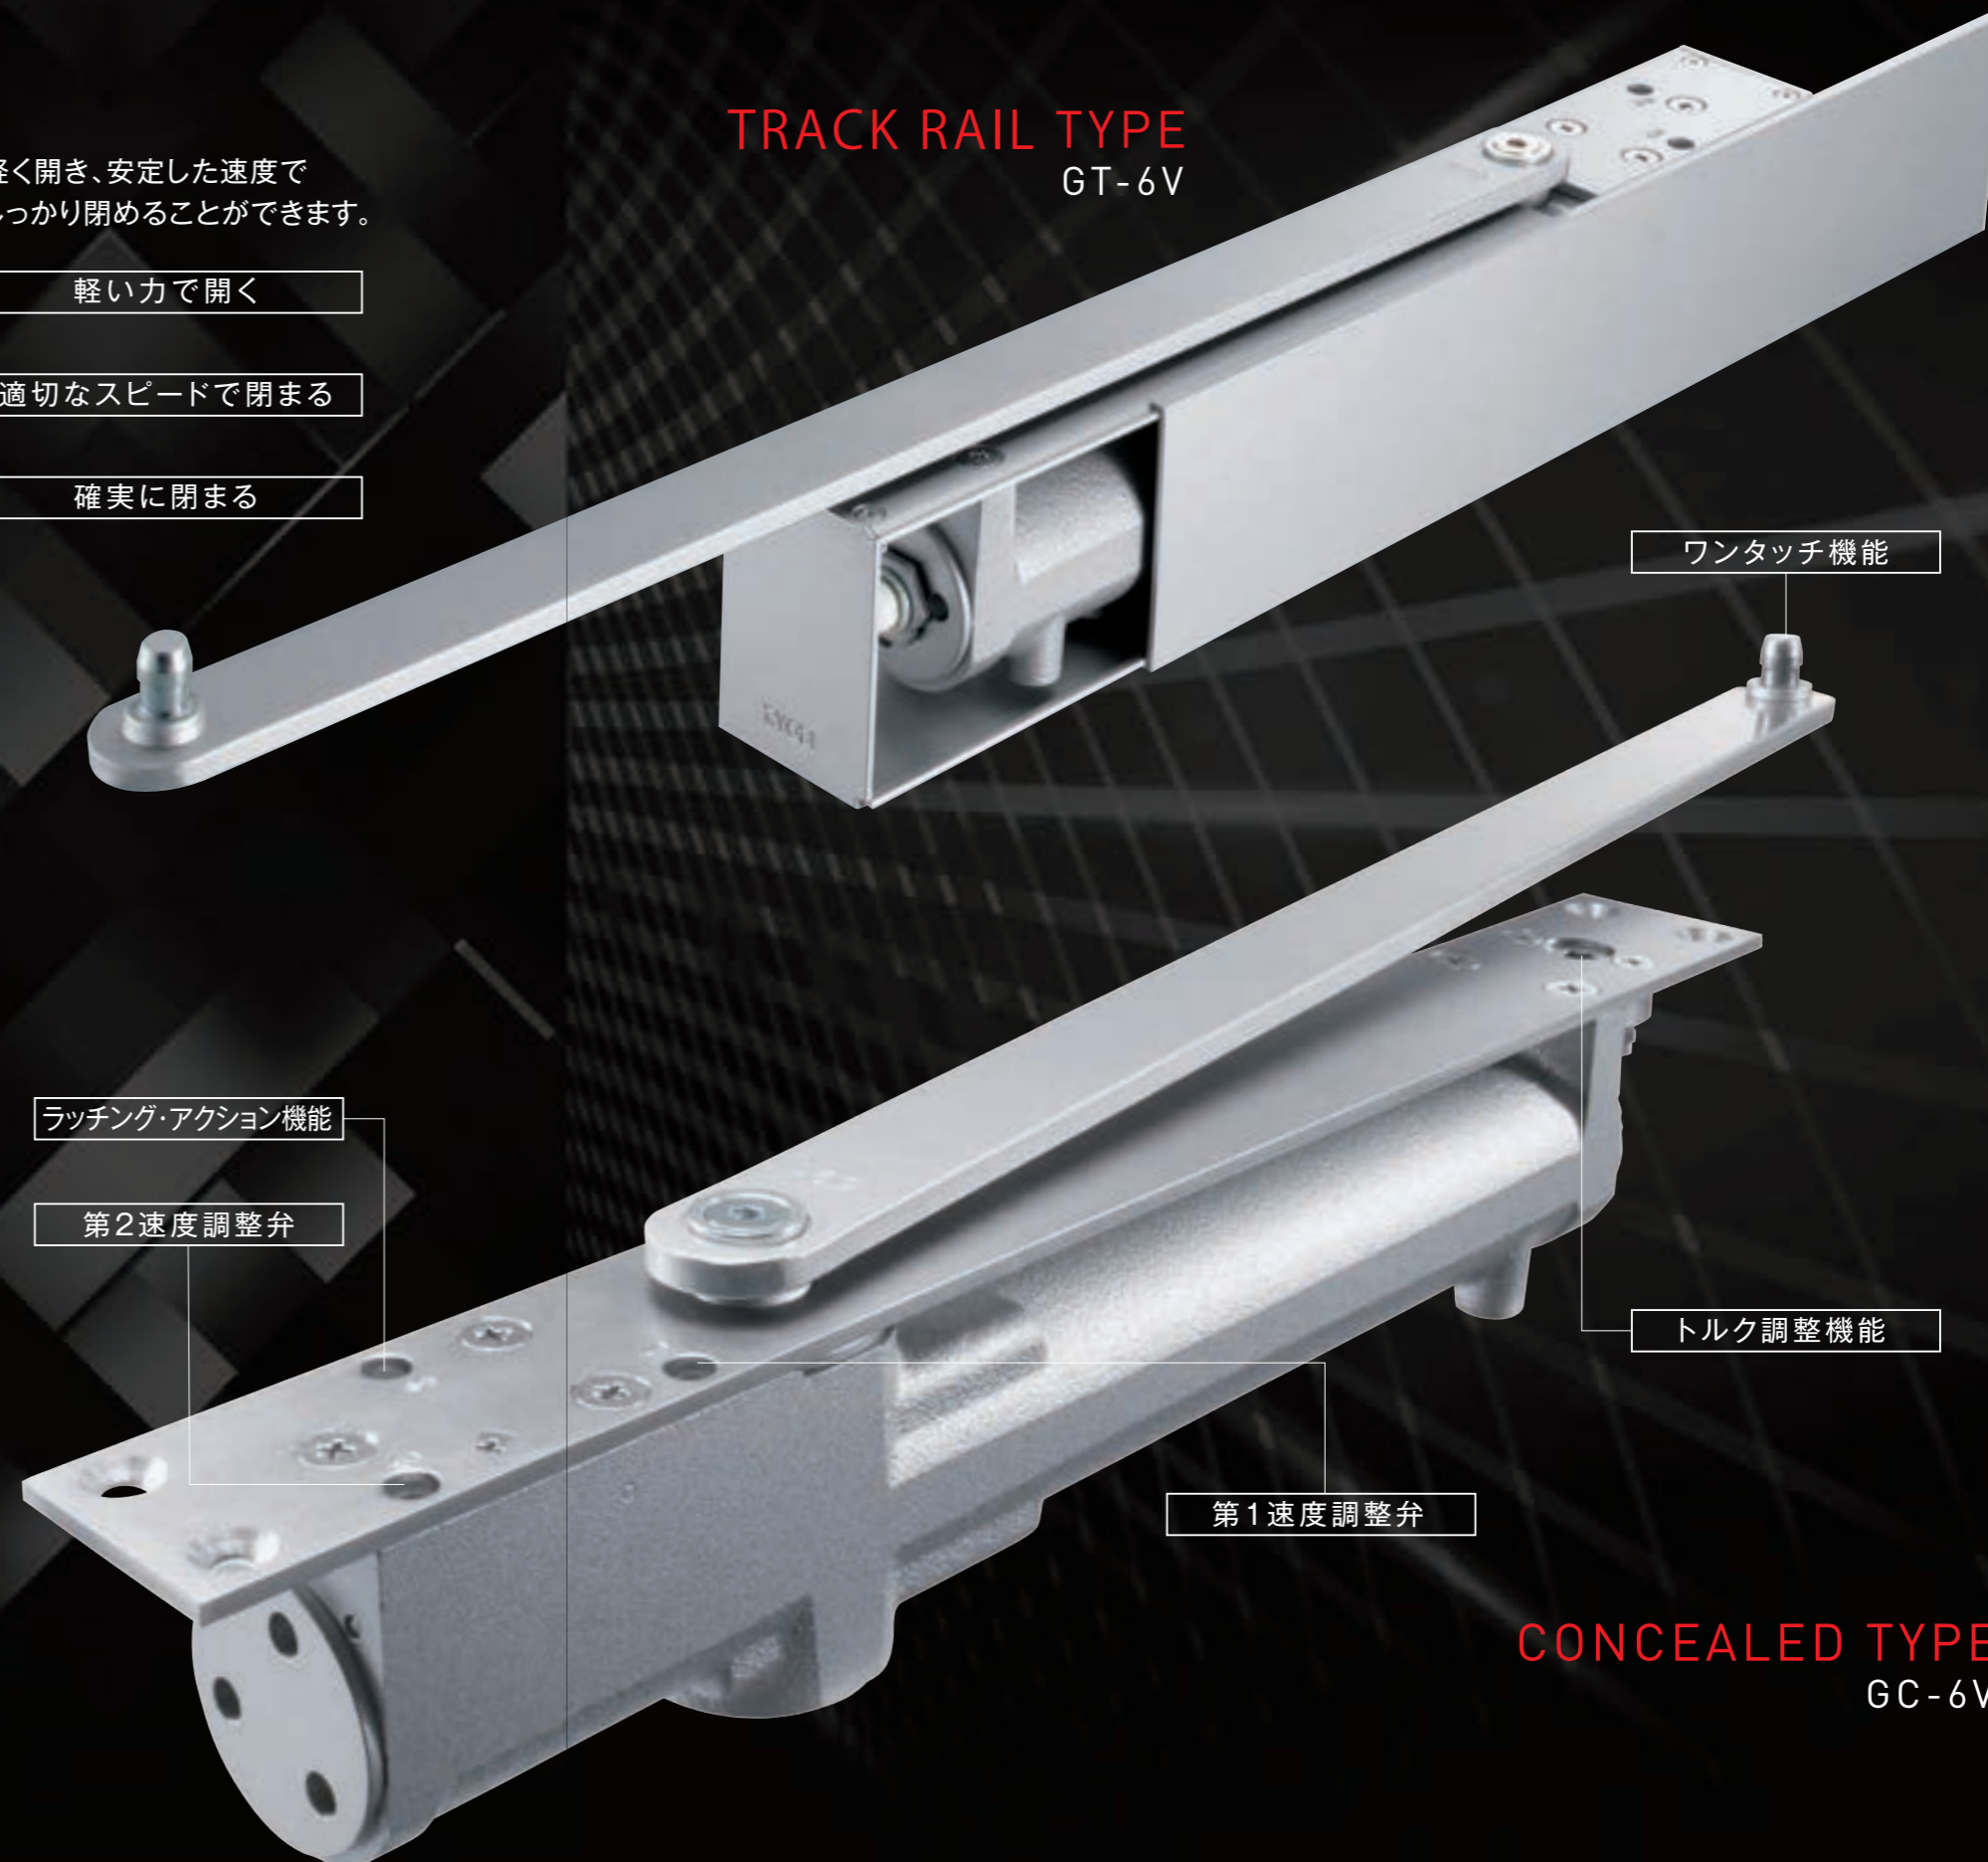

安定した閉じ速度を可能にする ハイクオリティな機能と特長

軽く開き、安定した速度で
しっかり閉めることができます。

軽い力で開く

適切なスピードで閉まる

確実に閉まる

ワンタッチ機能

アームとスライダーをバチンと
合わせるだけのワンタッチ機能を追加。
簡単・確実な機能を追加しました。

第1速度調整弁、第2速度調整弁

第1速度、第2速度をそれぞれ設定可能。
第1、第2の速度調整弁を独立させることにより、
その場に合った任意のスピードに調整することができます。

トルク調整機能

使用環境に応じた最適なトルクを実現する、
調整機能を備えています。
適切なドア開閉力が得られます。

ラッチング・アクション機能

ドアが閉じる際の約5°手前で閉じ速度が増し、
強くしっかりと閉める機能です。

TRACK RAIL TYPE GT-6V

ワンタッチ機能

ラッチング・アクション機能

第2速度調整弁

トルク調整機能

第1速度調整弁

CONCEALED TYPE GC-6V