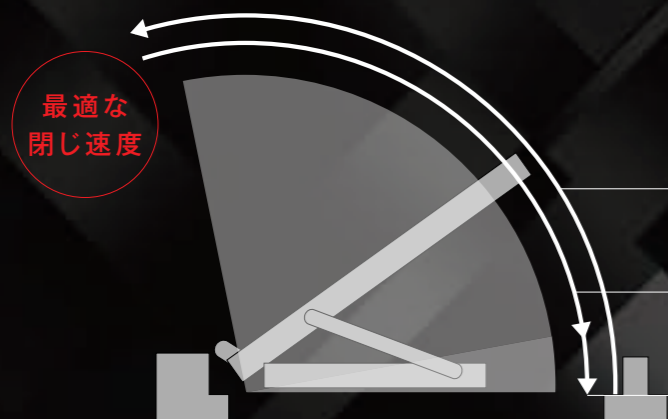

安定した閉じ速度を可能にする ハイクオリティな機能と特長

軽く開き、安定した速度で
しっかり閉めることができます。

軽い力で開く

適切なスピードで閉まる

確実に閉まる

ワンタッチ機能

アームとスライダーをバチンと
合わせるだけのワンタッチ機能を追加。
簡単・確実な機能を追加しました。

第1速度調整弁、第2速度調整弁

第1速度、第2速度をそれぞれ設定可能。
第1、第2の速度調整弁を独立させることにより、
その場に合った任意のスピードに調整することができます。

トルク調整機能

使用環境に応じた最適なトルクを実現する、
調整機能を備えています。
適切なドア開閉力が得られます。

ラッチング・アクション機能

ドアが閉じる際の約5°手前で閉じ速度が増し、
強くしっかりと閉める機能です。

TRACK RAIL TYPE GT-6V

ワンタッチ機能