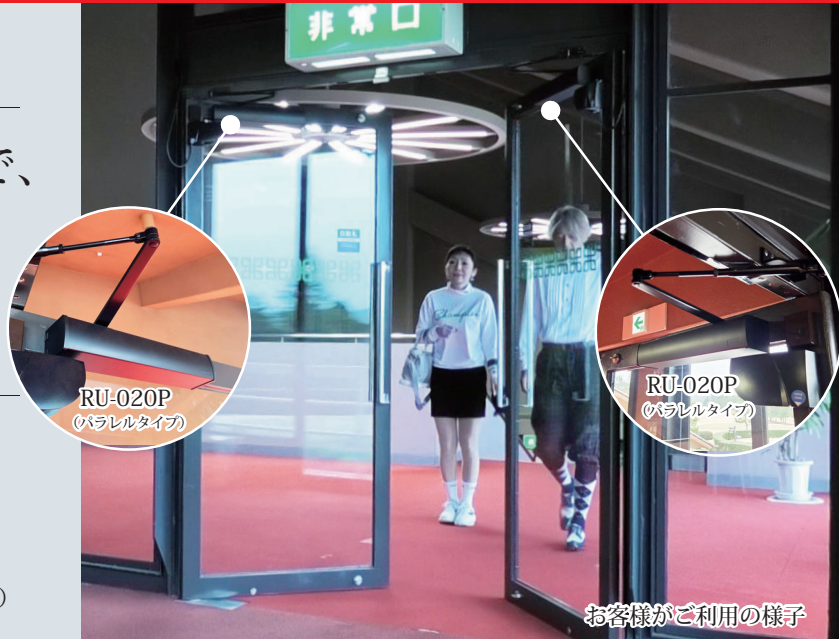

## 庄原カントリークラブ

格調高いゴルフ場のレストランで、  
最高のおもてなしを実現。  
触れずに開くドアが大好評。

業 種：ゴルフ場（レストラン、大浴場など）  
所 在 地：広島県庄原市板橋町600  
設 置 場 所：クラブハウス2階レストランのエンタランス扉  
工 事 内 容：既存のドアにRUCAD（ラクアド）を設置  
商 品 型 番：RU-020P（パラレルタイプ2台、センサー3台設置）

### Before

重厚なドアがお客様の負担に。  
毎日の消毒作業も、  
スタッフの手間となっていました。

庄原カントリークラブのレストランは、プレーを終えた多くのお客様が訪れる憩いの場です。しかし、入り口にある重厚な両開きのガラスドアは、女性やご高齢のお客様にとって開閉の負担が大きく、スムーズなご案内を妨げる一因となっていました。また、近年の衛生意識の高まりにより、ドアハンドルへ触れることを躊躇されるお客様も増え、おもてなしの質の維持が大きな課題となっていました。

### After

後付けとは思えない、確かな反応。  
3つのセンサーが、あらゆる方向から  
お客様をエスコート。

ラクアドの導入にあたり、あらゆる方向から来場されるお客様を検知できるよう3つのセンサーを配置しました。その結果、重厚なガラスドアは利用者が一切触れることなくスムーズに開閉する「おもてなしの扉」へと生まれ変わりました。一切の手間をかけずにレストランへと招き入れられる体験は、お客様からも大変好評をいただいております。施設全体のホスピタリティを一段上のステージへと引き上げています。

お客様にはエレガントな入り口を。  
スタッフにはスムーズな搬入路を。  
機能を止めることなく、理想の動線を実現します。

あらゆる角度から来場されるお客様に配慮し、合計3つの検知センサーを配置しました。高精度なセンサーにより、どの方向から近づいてもドアが確実に反応し、利用者が一切触れることなくスムーズに出入りできる環境を実現しています。既存の重厚なガラスドアを活かしたまま、最新の非接触エントランスへとアップデートできる点は、ラクアドならではの大きなメリットです。