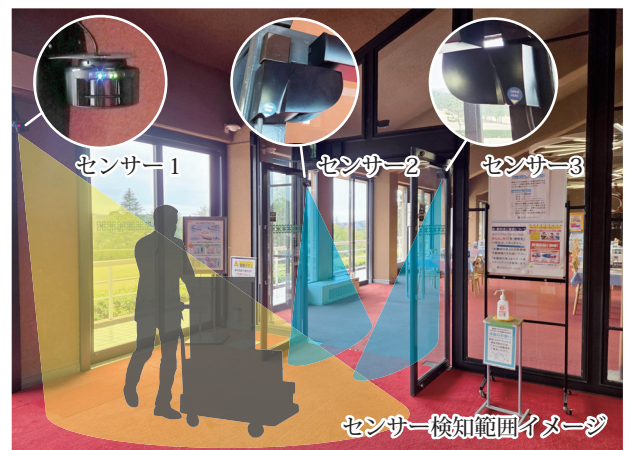

### Before

重厚なドアがお客様の負担に。  
毎日の消毒作業も、  
スタッフの手間となっていました。

庄原カントリークラブのレストランは、プレーを終えた多くのお客様が訪れる憩いの場です。しかし、入り口にある重厚な両開きのガラスドアは、女性やご高齢のお客様にとって開閉の負担が大きく、スムーズなご案内を妨げる一因となっていました。また、近年の衛生意識の高まりにより、ドアハンドルへ触れることを躊躇されるお客様も増え、おもてなしの質の維持が大きな課題となっていました。

### After

後付けとは思えない、確かな反応。  
3つのセンサーが、あらゆる方向から  
お客様をエスコート。

ラクアドの導入にあたり、あらゆる方向から来場されるお客様を検知できるよう3つのセンサーを配置しました。その結果、重厚なガラスドアは利用者が一切触れることなくスムーズに開閉する「おもてなしの扉」へと生まれ変わりました。一切の手間をかけずにレストランへと招き入れられる体験は、お客様からも大変好評をいただいております。施設全体のホスピタリティを一段上のステージへと引き上げています。

お客様にはエレガントな入り口を。  
スタッフにはスムーズな搬入路を。  
機能を止めることなく、理想の動線を実現します。

あらゆる角度から来場されるお客様に配慮し、合計3つの検知センサーを配置しました。高精度なセンサーにより、どの方向から近づいてもドアが確実に反応し、利用者が一切触れることなくスムーズに出入りできる環境を実現しています。既存の重厚なガラスドアを活かしたまま、最新の非接触エントランスへとアップデートできる点は、ラクアドならではの大きなメリットです。