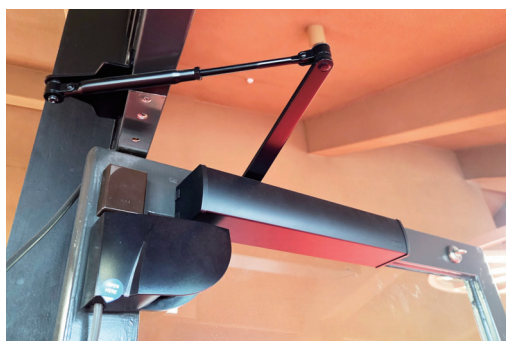

扉が変われば、おもてなしの時間が増える。  
スタッフの余裕が、お客様の満足度をさらに高めていきます。

コロナ禍を経て、エントランスの「非接触化」は今や欠かせないおもてなしの一つとなりました。庄原カントリークラブでは、ラクアドの導入によって衛生面での不安を払拭し、女性やご高齢のお客様にも配慮したユニバーサルな環境を整えられています。既存の設備を活かしながら、時代に即した快適さを提供する。その選択が、ゴルフ場としての品格をより一層確かなものにしていきます。