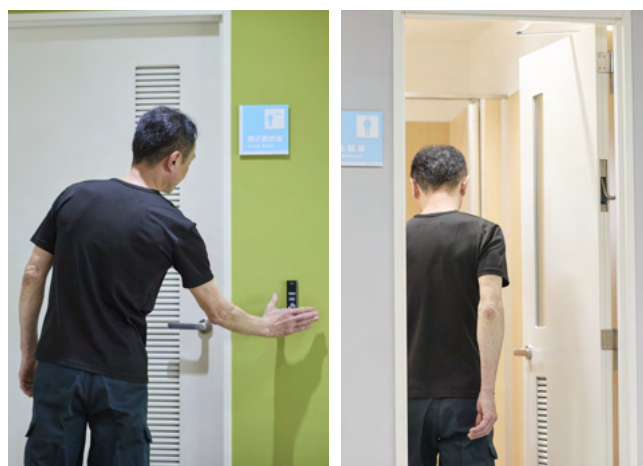

株式会社光様

非接触センサーで、
手を触れずにドアを開閉。
ウィルスや菌の感染を防ぎ、
社内の衛生環境をアップ。

お客様業種：サイン・DIY 製品の加工販売
所在地：荒本流通センター／東大阪市荒本西 3-4-34
設置場所：流通センター事務室／更衣室／トイレ
工事内容：既存のドアにラクアドを設置
商品型番：RU-020 (スタンダード／パラレルタイプ)

Before

感染症への不安や、ドア付近での
衝突事故など、社内環境の整備が課題に。

RUCAD が導入された株式会社光様の流通センターは、コロナ禍の中で建設されました。多くの人が入り出りする施設であることから、トイレを含めた感染対策が大きな課題となりました。加えて、過去にはドアの開閉時に来客と衝突しそうになった経験から、安全対策についても検討されていました。これらの課題を解決し、衛生面と安全面を同時に向上させるソリューションとして、非接触でドアの開閉ができる RUCAD を採用いただきました。

After

衛生面が気になるトイレも、
ドアに触れることなく出入りできて安心。

このたび導入いただいた RUCAD は合計 11 台。トイレ (8 カ所)・更衣室 (2 カ所)・事務室 (1 カ所) に設置されました。スイッチは手をかざすだけでドアが開閉する非接触タイプを採用され、ドアノブを介したウィルスや菌の感染対策として効果を発揮しています。従業員の方々からは「衛生的で、気持ちよく出入りできる」と喜ばれており、衝突防止機能による安全性の向上とあわせて、より良い労働環境を実現しています。

更衣室など、荷物を持っていても スムーズに出入りできます。

流通センターで働く従業員一同、RUCAD の導入をととても喜んでいます。まずは感染対策としての安心感ですね。また以前はトイレのドアノブが濡れていて不快なこともありましたが、今はそうしたストレスもなく、気持ちよくトイレを利用できます。更衣室はカバンなどの荷物を持って出入りすることが多いので、手をかざすだけでドアが開き、さらに自動で閉まってくれるのも、便利で助かっています。