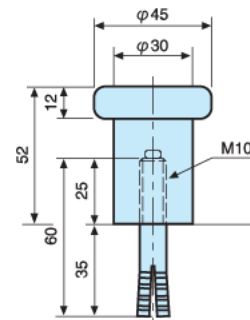

## RC-008AL

**Material**  
L=35/80: Zinc alloy  
L=100/120/150:  
Aluminium alloy

**Finish**  
Coating: •Satin

Unit:mm

Model	A	B	C	D	E
RC-008AL	80	M10	25	35	60
RC-008AL L=35	35	M10	12	48	60
RC-008AL L=100	100	M12	20	40	60
RC-008AL L=120	120	M12	20	40	60
RC-008AL L=150	150	M12	20	40	60