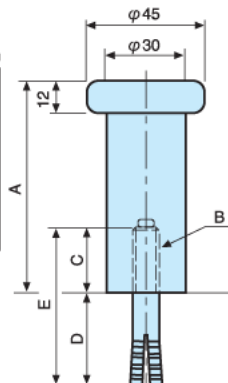

## RC-008AL

**Material**  
L=35/80: Zinc alloy  
L=100/120/150:  
Aluminium alloy

**Finish**  
Coating: •Satin

Unit:mm

Model	A	B	C	D	E
RC-008AL	80	M10	25	35	60
RC-008AL L=35	35	M10	12	48	60
RC-008AL L=100	100	M12	20	40	60
RC-008AL L=120	120	M12	20	40	60
RC-008AL L=150	150	M12	20	40	60