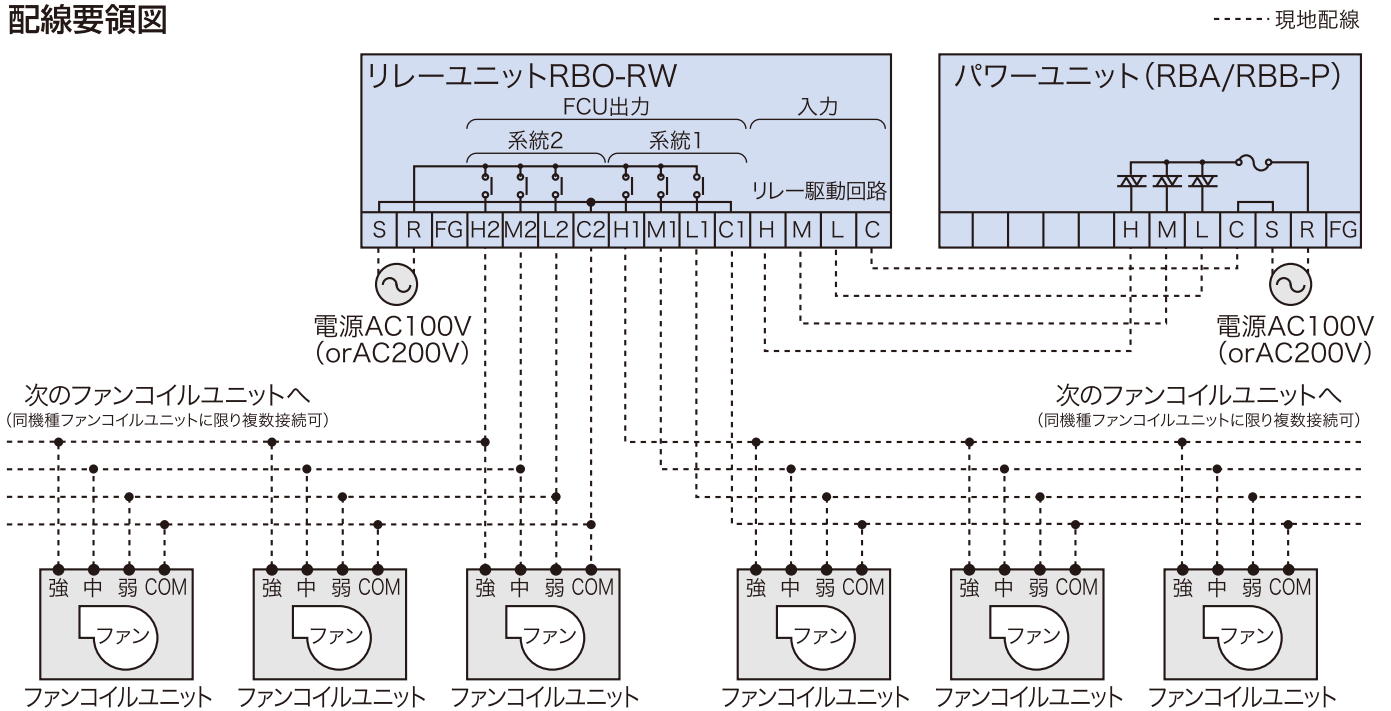

RBO-RW

連動用リレーユニット

●適用機器：RBAシリーズ・RBBシリーズ

RBO-RWは、ファンコイルを連動させるためのリレーユニットです。異機種ファンコイルは最大2系統まで連動可能です。また、同機種ファンコイルであれば最大15Aまで連動可能です。表示機能や操作機能はありません。

機種名	標準	RBO-RW
-----	----	--------

配線要領図

外形図

■RBO-RW

RBO-S

オプションセンサー

●適用機器：RBAシリーズ・RBBシリーズ

RBO-Sは、コントローラ以外の場所で室内温度を感知して運転させるときに使用する温度センサーミスターです。RBBシリーズでコントローラを使用しない場合には必ず必要となります。標準長3m(±40mm)

機種名	標準	RBO-S
-----	----	-------

RBO-U

オプションセンサーボックス

●適用機器：RBO-S

RBO-Uは、オプションセンサー(RBO-S)を壁取り付けする際に使用するボックスです。このセンサーボックスはコントローラ(RBA-C、RBB-C)のケースと同デザイン・同サイズです。

機種名	標準	RBO-U
-----	----	-------