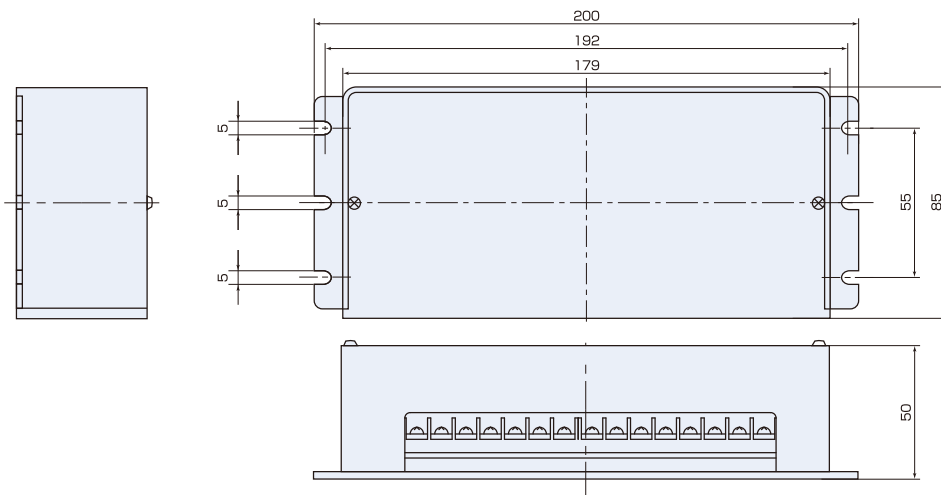

RBO-RW

連動用リレーユニット

●適用機器：RBAシリーズ・RBBシリーズ

RBO-RWは、ファンコイルを連動させるためのリレーユニットです。異機種ファンコイルは最大2系統まで連動可能です。また、同機種ファンコイルであれば最大15Aまで連動可能です。表示機能や操作機能はありません。

機種名	標準	RBO-RW
-----	----	--------

配線要領図

外形図

■RBO-RW

RBO-S

オプションセンサー

●適用機器：RBAシリーズ・RBBシリーズ

RBO-Sは、コントローラ以外の場所で室内温度を感知して運転させるときに使用する温度センサーミスターです。RBBシリーズでコントローラを使用しない場合には必ず必要となります。標準長3m(±40mm)

機種名	標準	RBO-S
-----	----	-------

RBO-U

オプションセンサーボックス

●適用機器：RBO-S

RBO-Uは、オプションセンサー(RBO-S)を壁取り付けする際に使用するボックスです。このセンサーボックスはコントローラ(RBA-C、RBB-C)のケースと同デザイン・同サイズです。

機種名	標準	RBO-U
-----	----	-------