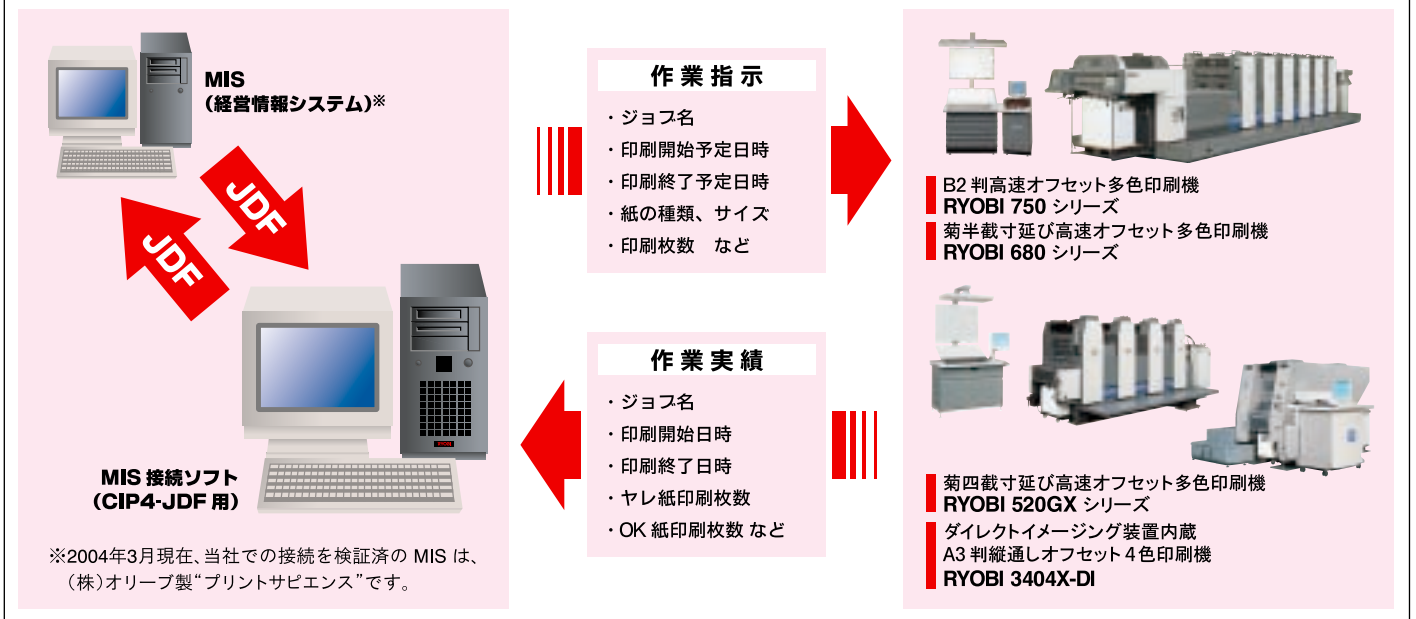

NEW MIS 接続ソフト

CIP4-JDF 対応のデジタルワークフローで 印刷工程の課題解決をご提案

印刷業界において、製造部門の高付加価値化、合理化のみならず、経営コストの削減を行い、利益を重視した経営への転換が進められています。プリプレス、プレス、ポストプレスの工程間のネットワーク化はもちろん、CIP4-JDF の登場により、MIS と生産設備間の情報交換がリアルタイムに行えるようになり、仕事の受注から納品までの膨大な情報が一元管理できるワークフローの改革が進められています。新開発の MIS 接続ソフトは、CIP4-JDF 対応の経営情報システムとリョービ印刷機を接続し、MIS による印刷工程マネジメントを可能にするソフトです。リョービが提案する CIP4-JDF 対応のデジタルワークフローは、印刷会社に今後さらに求められる生産、営業、管理を含めたワークフローの統合、生産性の向上といった課題解決に大きく貢献します。

RYOBI®

MIS 接続ソフト

■ CIP4-JDF 対応印刷システム

MIS 接続ソフト (CIP4-JDF 用) により、MIS (経営情報システム) と印刷管理システムとの間で作業指示データ (ジョブ名、印刷枚数、用紙サイズなど) や作業実績データ (印刷開始、終了時刻、印刷枚数の実績など) を CIP4-JDF のデータ形式で、リアルタイムにやりとりします。これによって、作業指示データにより印刷機のプリセットはもちろん、作業実績データを自動で MIS にフィードバックすることができ、経営者、営業担当者などがリアルタイムに作業の進捗状況や原価を確認することができます。

印刷管理システムでの印刷予約確認画面 (RYOBI PCS-G)

JDF: Job Definition Format の略。印刷機器、システム間でのデータ交換を実現するために CIP4 が策定した世界標準フォーマットで、印刷物の制作に関するデザインからプリプレス、印刷、後加工までの情報を JDF 形式のデジタル指示書に記述しておくことにより、ジョブデータのやり取りと共に各工程での作業を一元管理することができます。